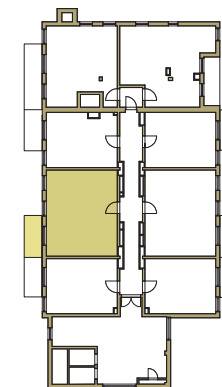

SAM ZAPROJEKTUJ WŁASNE MIESZKANIE

linie pomocnicze 10x10 cm.

osiedle
NOVA KRAŃCOWA

BUDYNEK MIESZKALNY NR 1 VIIIp
MIESZKANIE NR 54
VI piętro

Wymiary siatki:

- 10 cm

 GRUPA
domlublin.pl