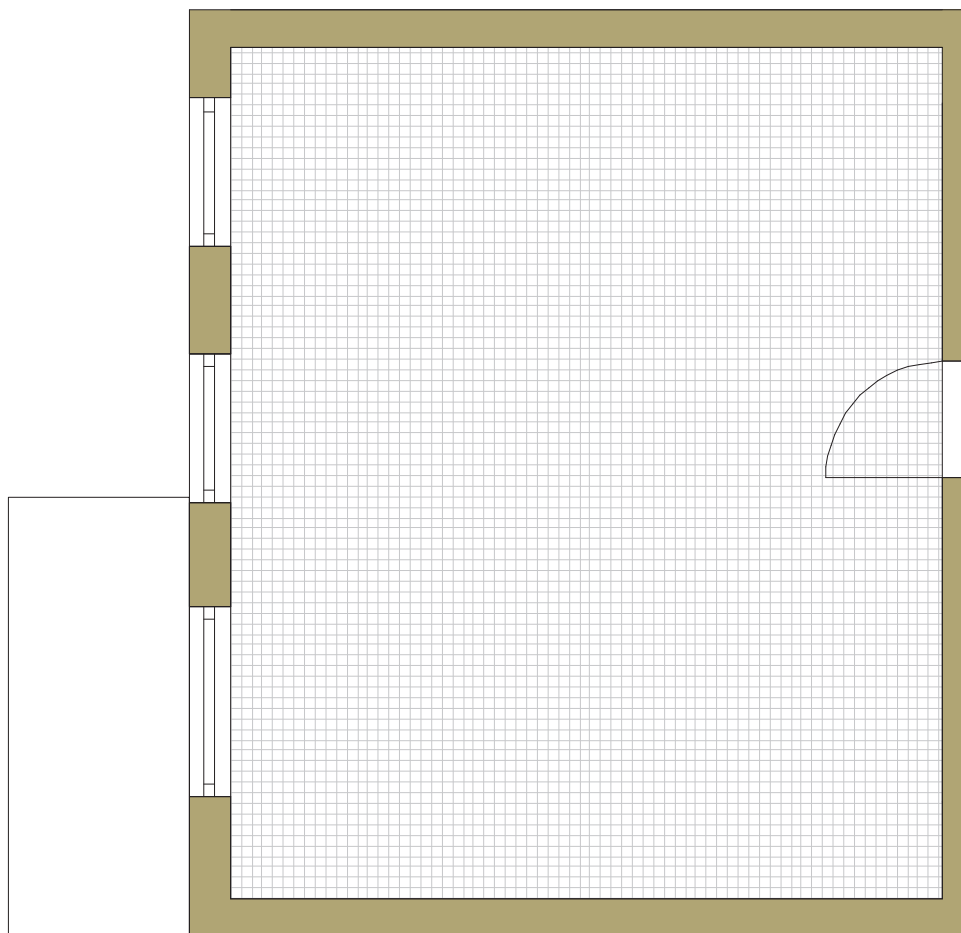

SAM ZAPROJEKTUJ WŁASNE MIESZKANIE

linie pomocnicze 10x10 cm.

osiedle
NOVA KRAŃCOWA

BUDYNEK MIESZKALNY NR 1 VIIIp
MIESZKANIE NR 54
VI piętro

Wymiary siatki:

- 10 cm

 GRUPA
domlublin.pl