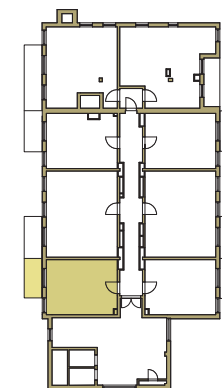

SAM ZAPROJEKTUJ WŁASNE MIESZKANIE

linie pomocnicze 10x10 cm.

osiedle
NOVA KRAŃCOWA

BUDYNEK MIESZKALNY NR 1 VIIIp
MIESZKANIE NR 53
VI piętro

Wymiary siatki:

 **GRUPA**
domlublin.pl