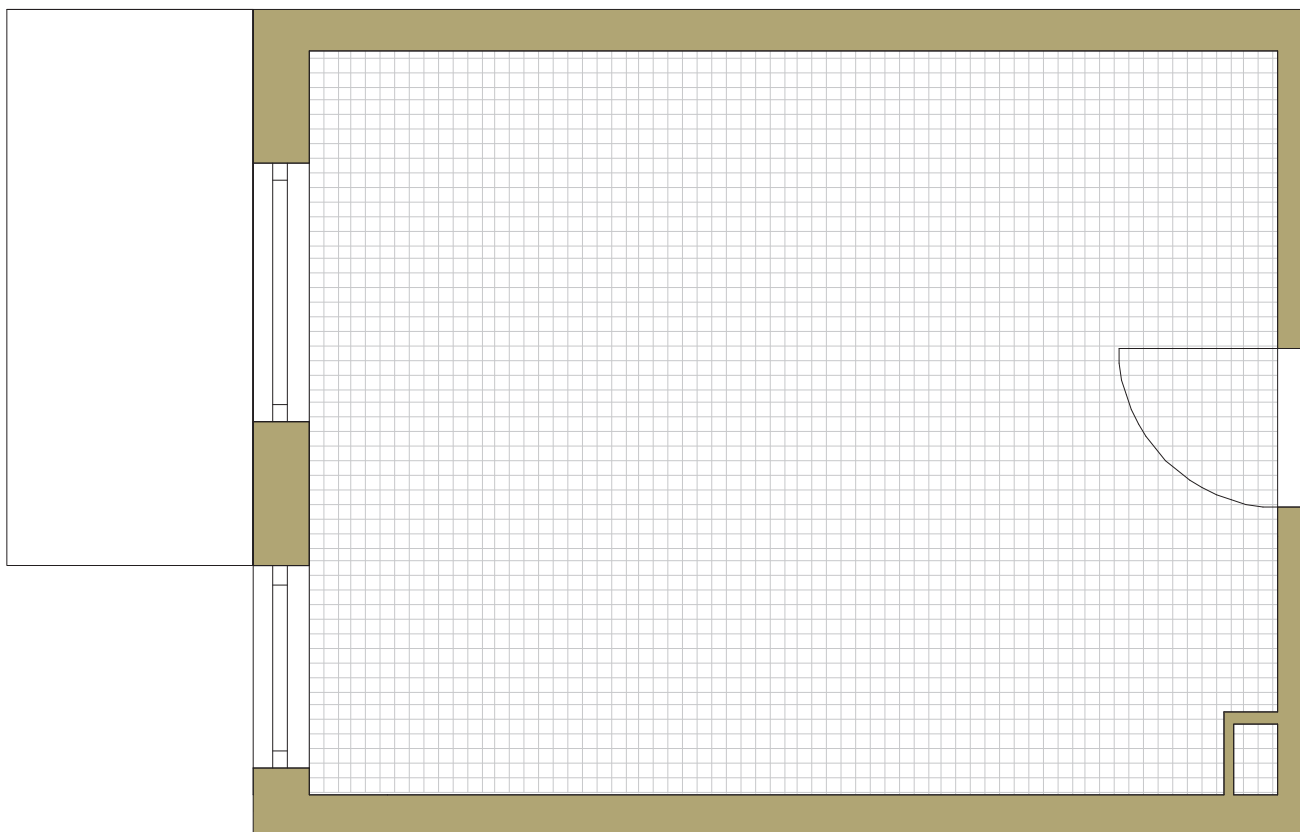

SAM ZAPROJEKTUJ WŁASNE MIESZKANIE

linie pomocnicze 10x10 cm.

osiedle
NOVA KRAŃCOWA

BUDYNEK MIESZKALNY NR 1 VIIIp
MIESZKANIE NR 53
VI piętro

Wymiary siatki:

 **GRUPA**
domlublin.pl