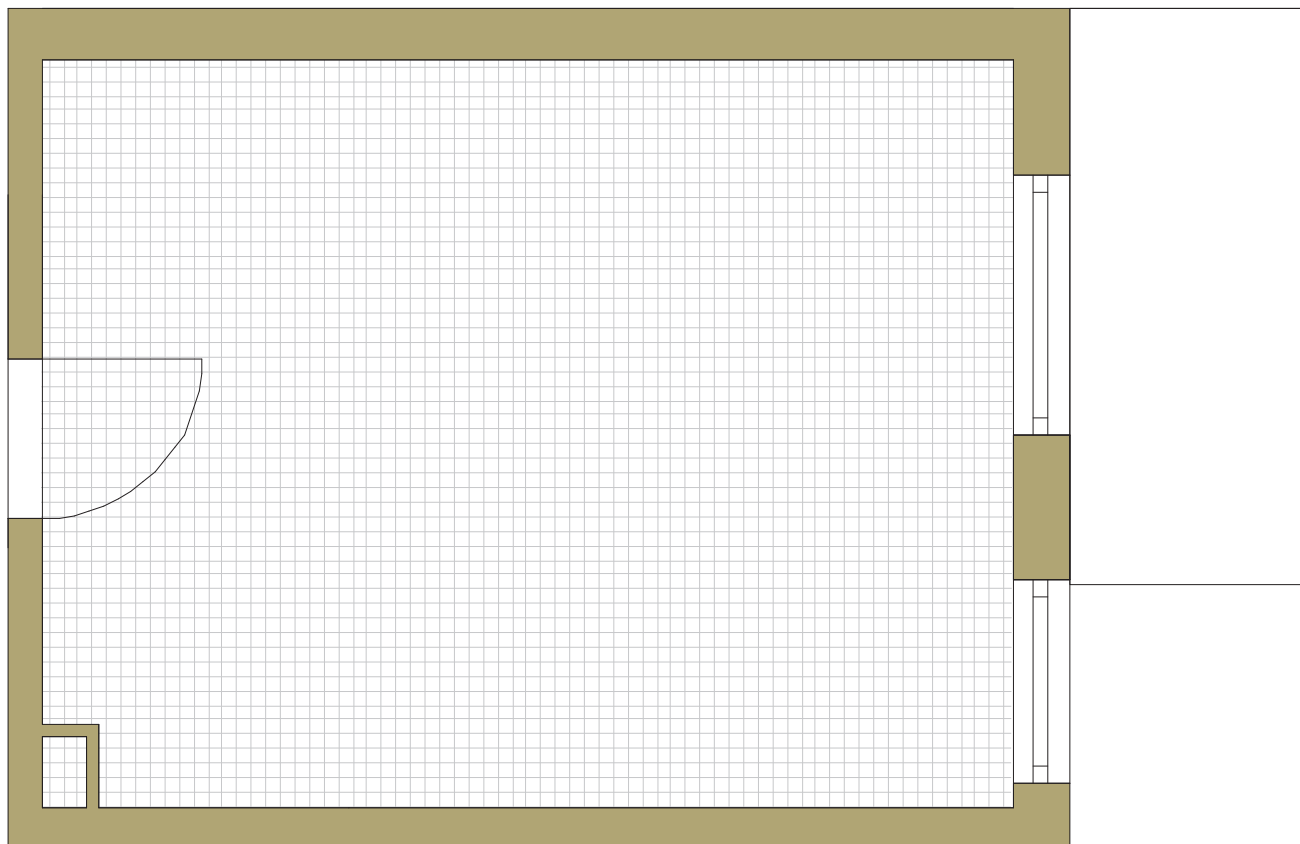

SAM ZAPROJEKTUJ WŁASNE MIESZKANIE

linie pomocnicze 10x10 cm.

osiedle
NOVA KRAŃCOWA

BUDYNEK MIESZKALNY NR 1 VIIIp
MIESZKANIE NR 52
V piętro

Wymiary siatki:

 GRUPA
domlublin.pl