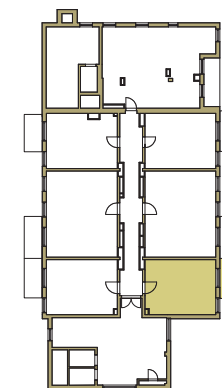

SAM ZAPROJEKTUJ WŁASNE MIESZKANIE

linie pomocnicze 10x10 cm.

osiedle
NOVA KRAŃCOWA

BUDYNEK MIESZKALNY NR 1 VIIIp
MIESZKANIE NR 52
V piętro

Wymiary siatki:

 GRUPA
domlublin.pl