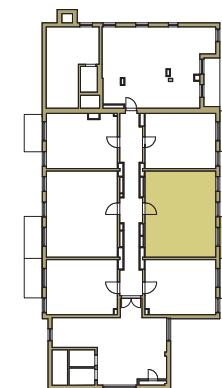

SAM ZAPROJEKTUJ WŁASNE MIESZKANIE

linie pomocnicze 10x10 cm.

osiedle
NOVA KRAŃCOWA

BUDYNEK MIESZKALNY NR 1 VIIIp
MIESZKANIE NR 51
V piętro

Wymiary siatki:

 GRUPA
domlublin.pl