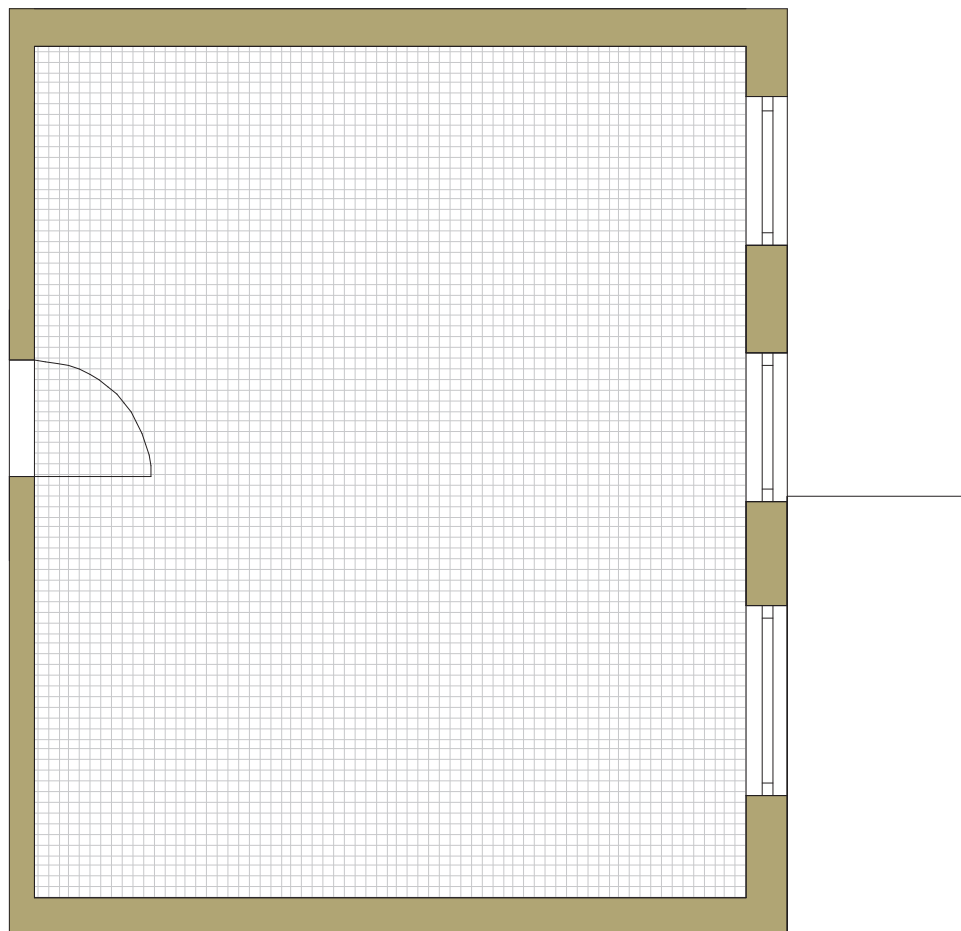

SAM ZAPROJEKTUJ WŁASNE MIESZKANIE

linie pomocnicze 10x10 cm.

osiedle
NOVA KRAŃCOWA

BUDYNEK MIESZKALNY NR 1 VIIIp
MIESZKANIE NR 51
V piętro

Wymiary siatki:

 GRUPA
domlublin.pl