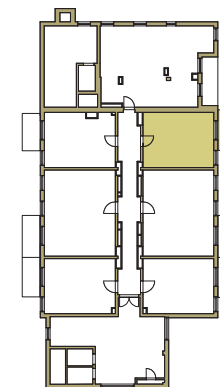

# SAM ZAPROJEKTUJ WŁASNE MIESZKANIE

linie pomocnicze 10x10 cm.

osiedle  
**NOVA KRAŃCOWA**

**BUDYNEK MIESZKALNY NR 1 VIIIp**  
**MIESZKANIE NR 50**  
**V piętro**

Wymiary siatki:

– 10 cm

 GRUPA  
**domlublin.pl**