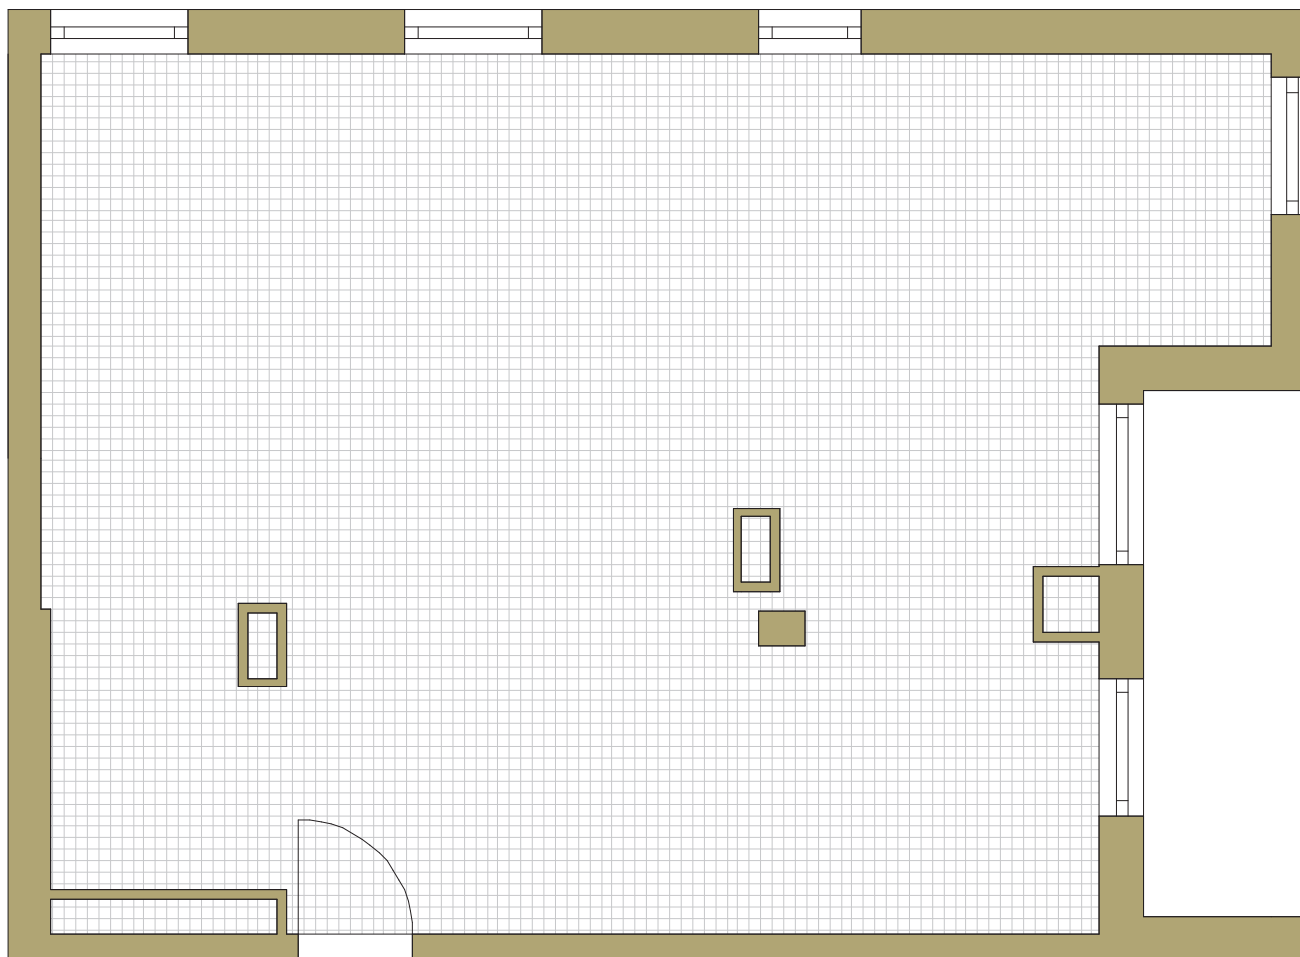

SAM ZAPROJEKTUJ WŁASNE MIESZKANIE

linie pomocnicze 10x10 cm.

osiedle
NOVA KRAŃCOWA

BUDYNEK MIESZKALNY NR 1 VIIIp
MIESZKANIE NR 49
V piętro

Wymiary siatki:

 GRUPA
domlublin.pl