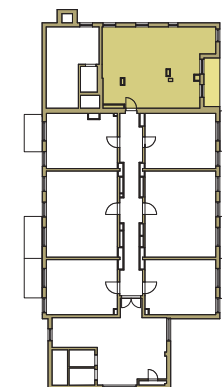

SAM ZAPROJEKTUJ WŁASNE MIESZKANIE

linie pomocnicze 10x10 cm.

osiedle
NOVA KRAŃCOWA

BUDYNEK MIESZKALNY NR 1 VIIIp
MIESZKANIE NR 49
V piętro

Wymiary siatki:

 GRUPA
domlublin.pl