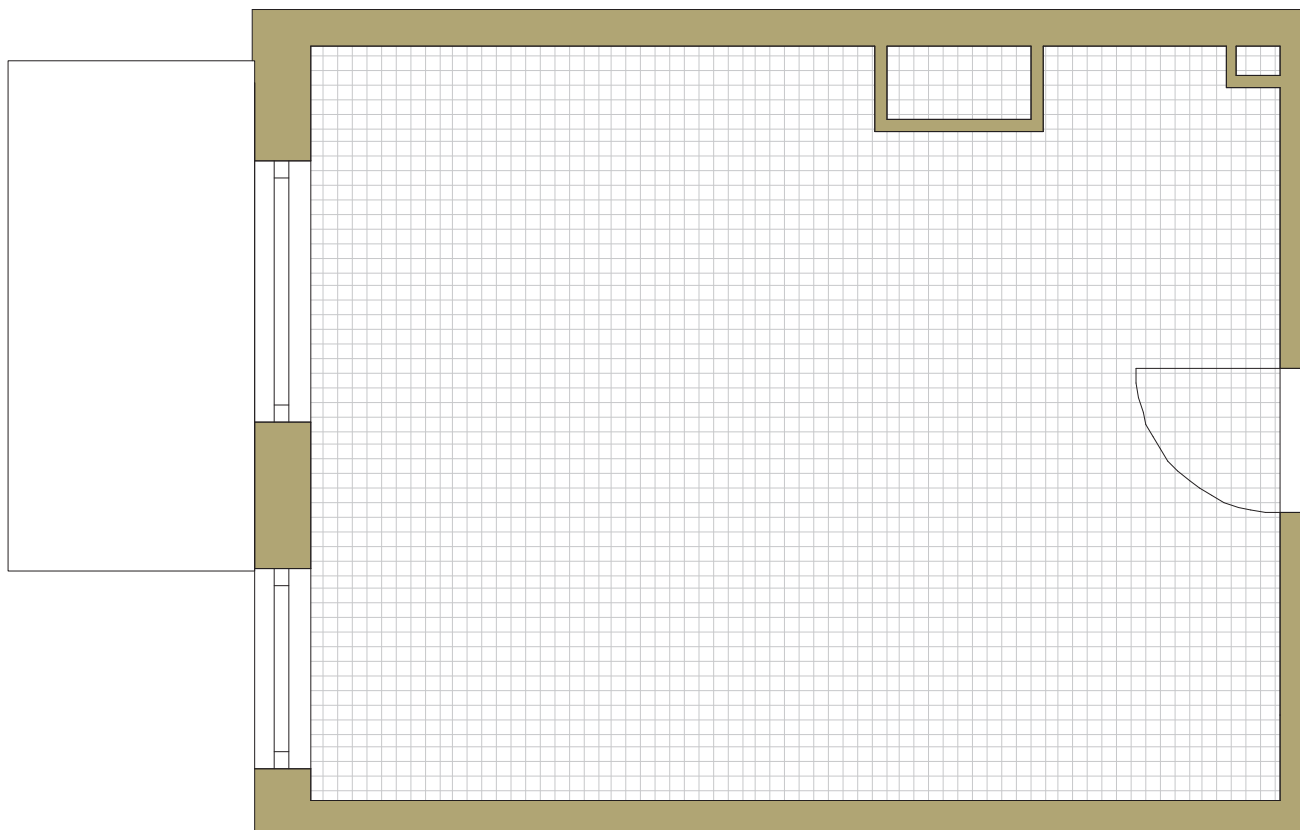

# SAM ZAPROJEKTUJ WŁASNE MIESZKANIE

linie pomocnicze 10x10 cm.

osiedle  
**NOVA KRAŃCOWA**

**BUDYNEK MIESZKALNY NR 1 VIIIp**  
**MIESZKANIE NR 48**  
**V piętro**

Wymiary siatki:

- 10 cm

 GRUPA  
**domlublin.pl**