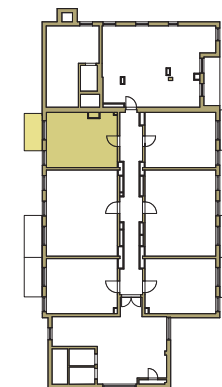

# SAM ZAPROJEKTUJ WŁASNE MIESZKANIE

linie pomocnicze 10x10 cm.

osiedle  
**NOVA KRAŃCOWA**

**BUDYNEK MIESZKALNY NR 1 VIIIp**  
**MIESZKANIE NR 48**  
**V piętro**

Wymiary siatki:

- 10 cm

 GRUPA  
**domlublin.pl**