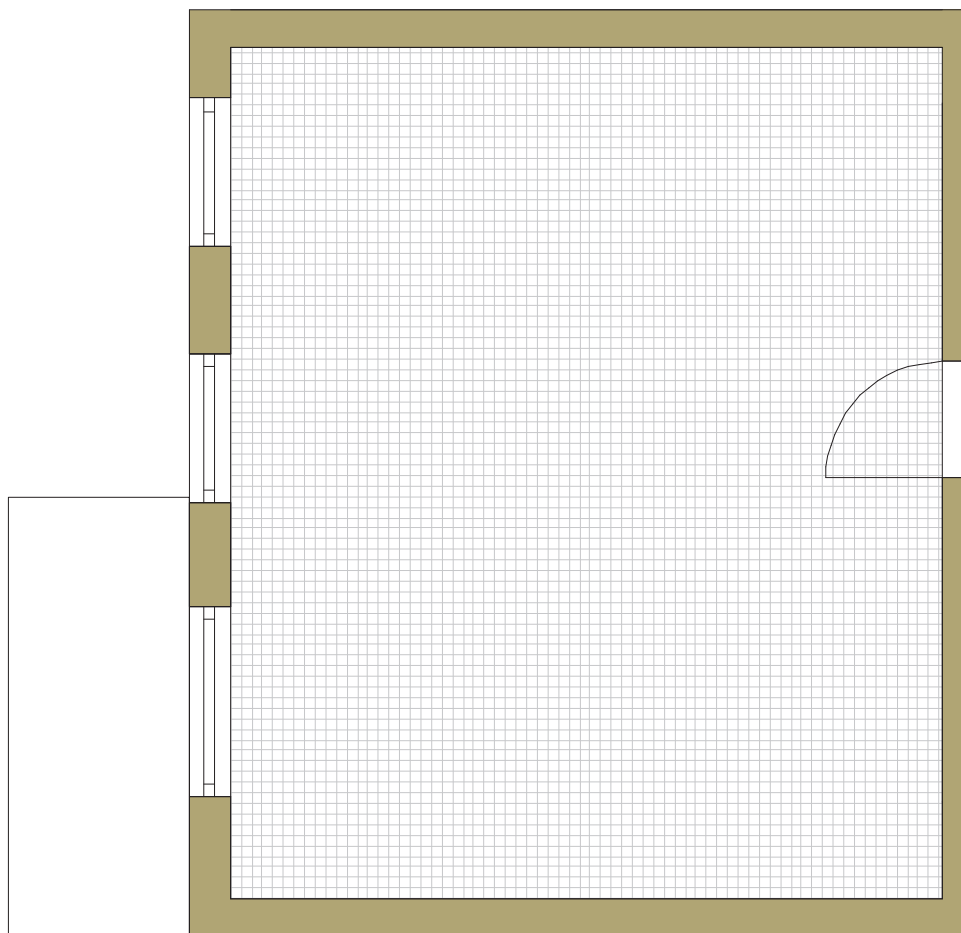

SAM ZAPROJEKTUJ WŁASNE MIESZKANIE

linie pomocnicze 10x10 cm.

osiedle
NOVA KRAŃCOWA

BUDYNEK MIESZKALNY NR 1 VIIIp
MIESZKANIE NR 47
V piętro

Wymiary siatki:

 **GRUPA**
domlublin.pl