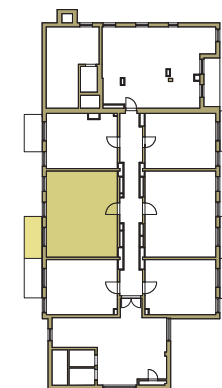

SAM ZAPROJEKTUJ WŁASNE MIESZKANIE

linie pomocnicze 10x10 cm.

osiedle
NOVA KRAŃCOWA

BUDYNEK MIESZKALNY NR 1 VIIIp
MIESZKANIE NR 47
V piętro

Wymiary siatki:

 **GRUPA**
domlublin.pl