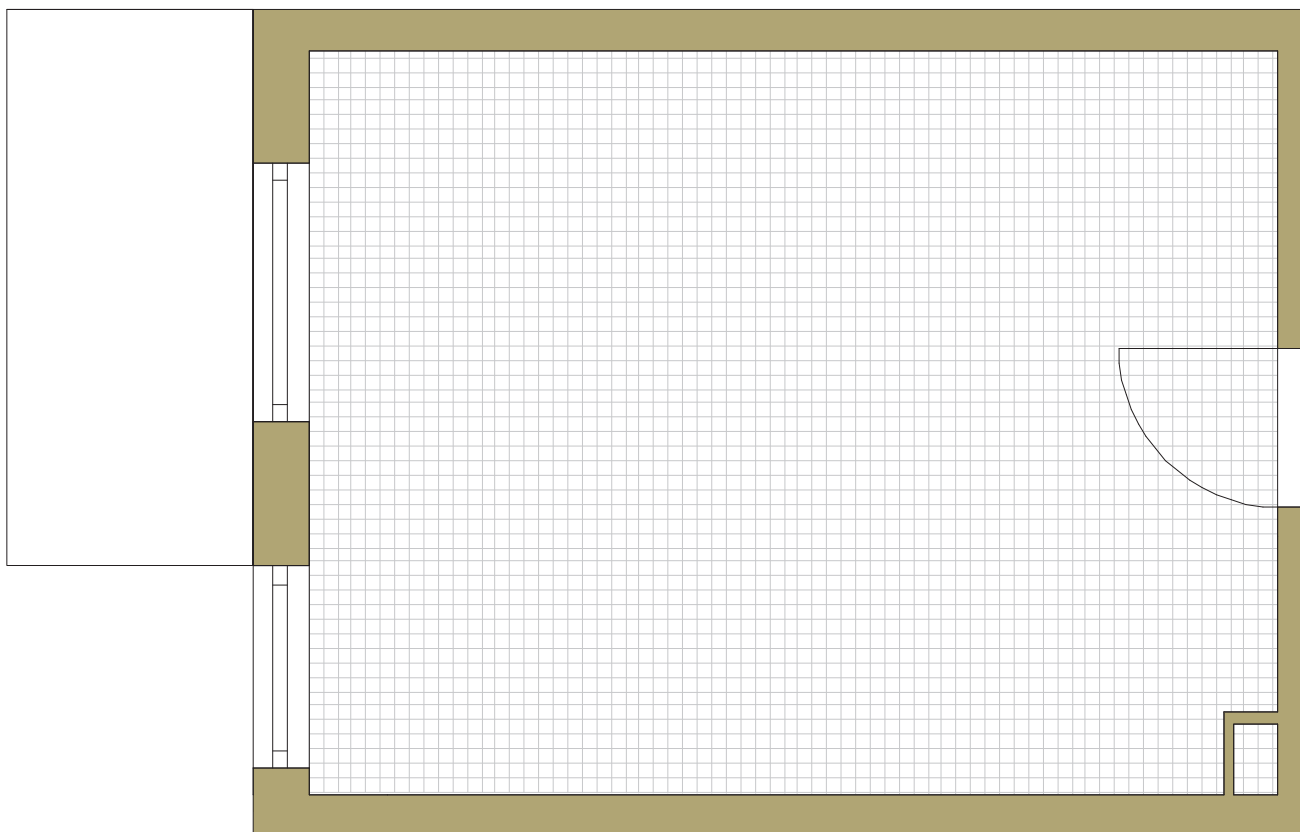

SAM ZAPROJEKTUJ WŁASNE MIESZKANIE

linie pomocnicze 10x10 cm.

osiedle
NOVA KRAŃCOWA

BUDYNEK MIESZKALNY NR 1 VIIIp
MIESZKANIE NR 46
V piętro

Wymiary siatki:

 GRUPA
domlublin.pl