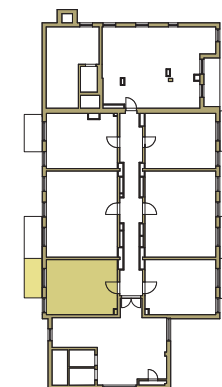

SAM ZAPROJEKTUJ WŁASNE MIESZKANIE

linie pomocnicze 10x10 cm.

osiedle
NOVA KRAŃCOWA

BUDYNEK MIESZKALNY NR 1 VIIIp
MIESZKANIE NR 46
V piętro

Wymiary siatki:

 GRUPA
domlublin.pl