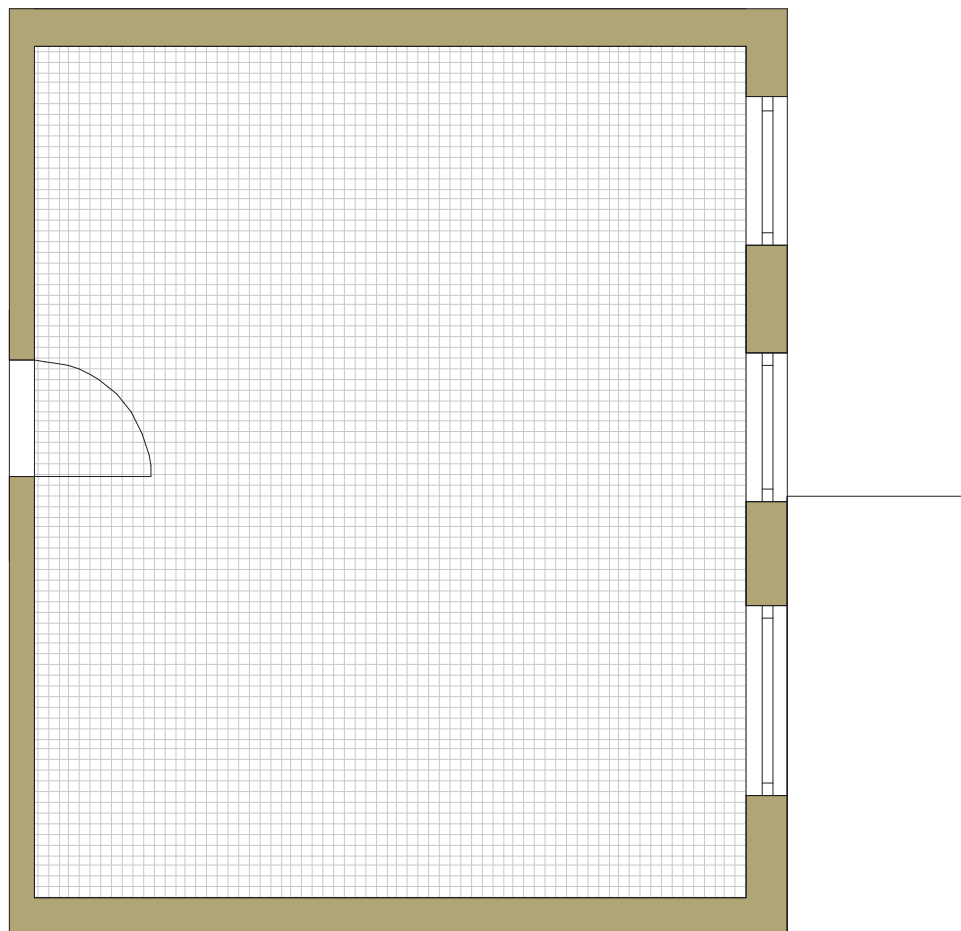

SAM ZAPROJEKTUJ WŁASNE MIESZKANIE

linie pomocnicze 10x10 cm.

osiedle
NOVA KRAŃCOWA

BUDYNEK MIESZKALNY NR 1 VIIIp
MIESZKANIE NR 44
IV piętro

Wymiary siatki:

 GRUPA
domlublin.pl