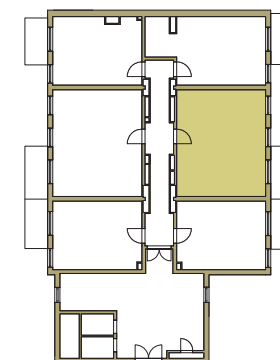

SAM ZAPROJEKTUJ WŁASNE MIESZKANIE

linie pomocnicze 10x10 cm.

osiedle
NOVA KRAŃCOWA

BUDYNEK MIESZKALNY NR 1 VIIIp
MIESZKANIE NR 44
IV piętro

Wymiary siatki:

 GRUPA
domlublin.pl