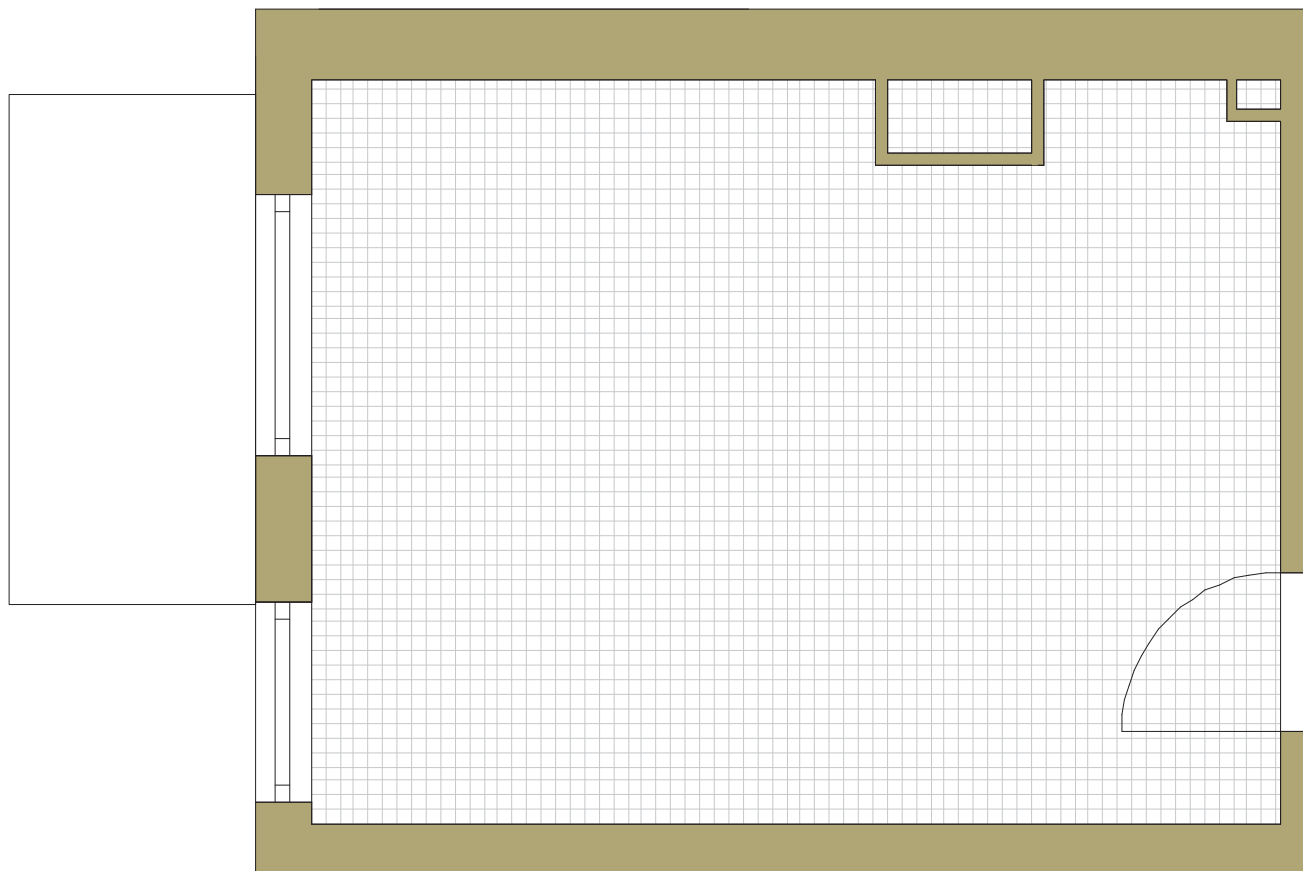

SAM ZAPROJEKTUJ WŁASNE MIESZKANIE

linie pomocnicze 10x10 cm.

osiedle
NOVA KRAŃCOWA

BUDYNEK MIESZKALNY NR 1 VIIIp
MIESZKANIE NR 42
IV piętro

Wymiary siatki:

 GRUPA
domlublin.pl