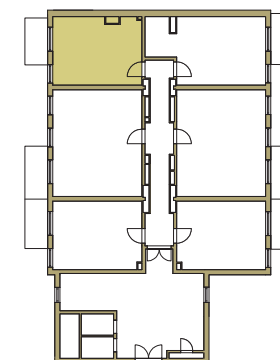

SAM ZAPROJEKTUJ WŁASNE MIESZKANIE

linie pomocnicze 10x10 cm.

osiedle
NOVA KRAŃCOWA

BUDYNEK MIESZKALNY NR 1 VIIIp
MIESZKANIE NR 42
IV piętro

Wymiary siatki:

 GRUPA
domlublin.pl