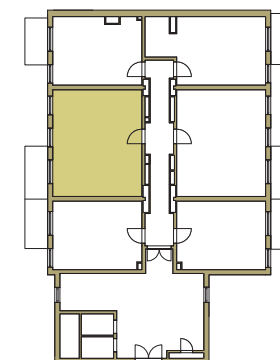

SAM ZAPROJEKTUJ WŁASNE MIESZKANIE

linie pomocnicze 10x10 cm.

osiedle
NOVA KRAŃCOWA

BUDYNEK MIESZKALNY NR 1 VIIIp
MIESZKANIE NR 41
IV piętro

Wymiary siatki:

 GRUPA
domlublin.pl