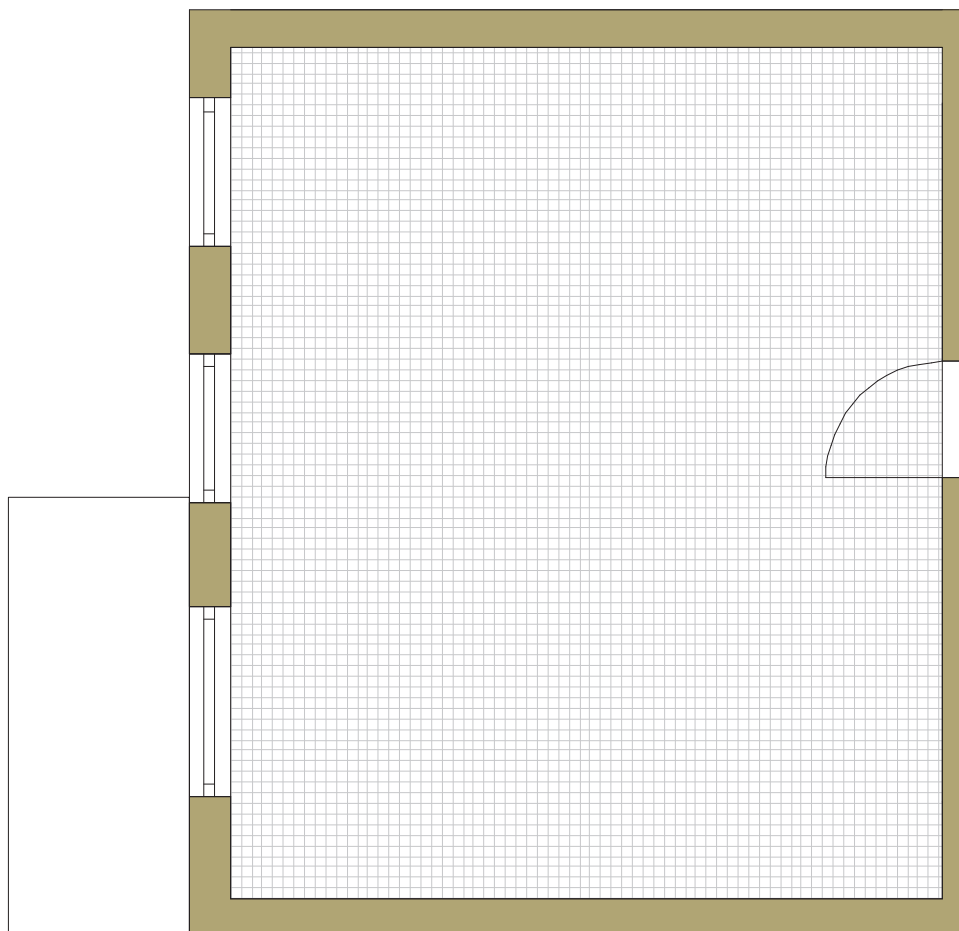

SAM ZAPROJEKTUJ WŁASNE MIESZKANIE

linie pomocnicze 10x10 cm.

osiedle
NOVA KRAŃCOWA

BUDYNEK MIESZKALNY NR 1 VIIIp
MIESZKANIE NR 41
IV piętro

Wymiary siatki:

 GRUPA
domlublin.pl