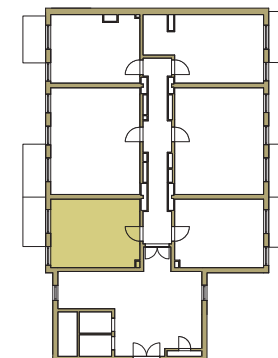

SAM ZAPROJEKTUJ WŁASNE MIESZKANIE

linie pomocnicze 10x10 cm.

osiedle
NOVA KRAŃCOWA

BUDYNEK MIESZKALNY NR 1 VIIIp
MIESZKANIE NR 40
IV piętro

Wymiary siatki:

 GRUPA
domlublin.pl