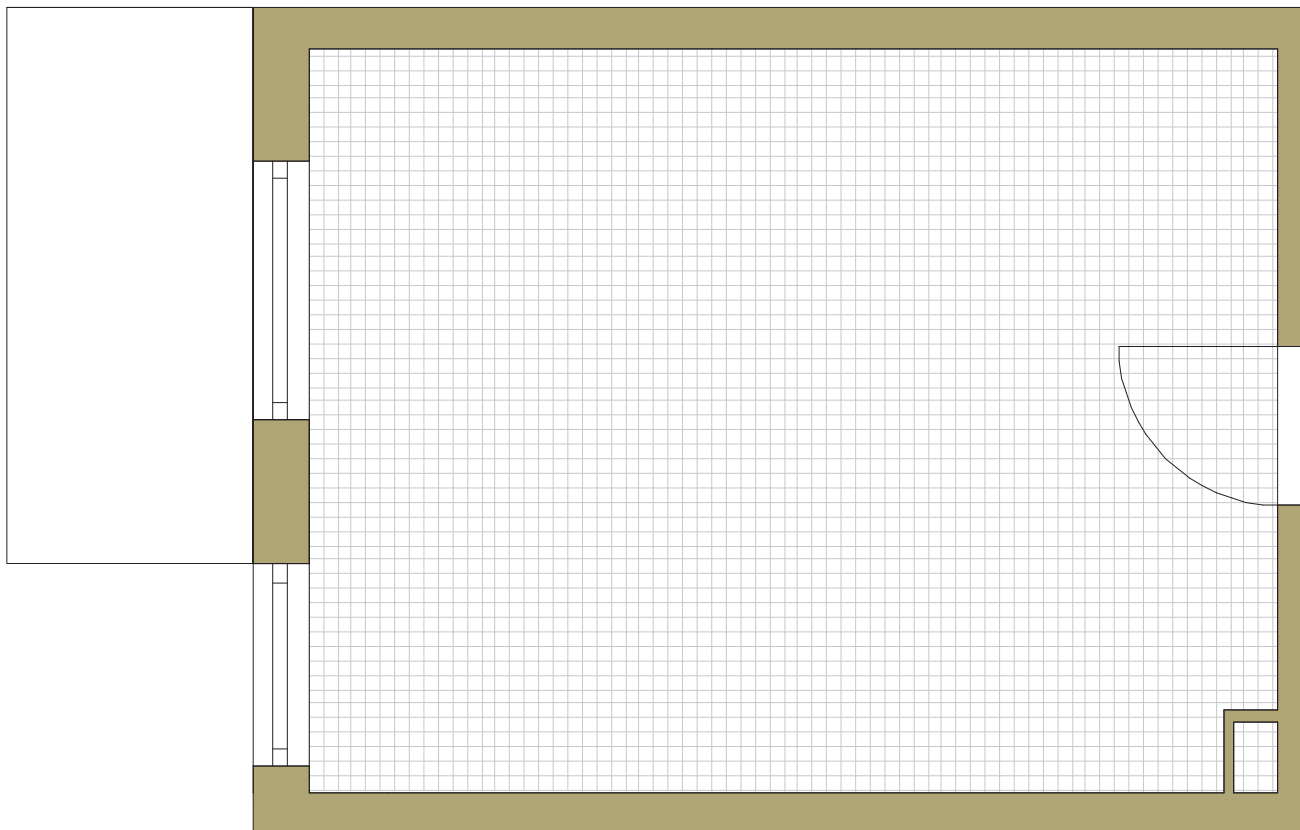

SAM ZAPROJEKTUJ WŁASNE MIESZKANIE

linie pomocnicze 10x10 cm.

osiedle
NOVA KRAŃCOWA

BUDYNEK MIESZKALNY NR 1 VIIIp
MIESZKANIE NR 40
IV piętro

Wymiary siatki:

 GRUPA
domlublin.pl