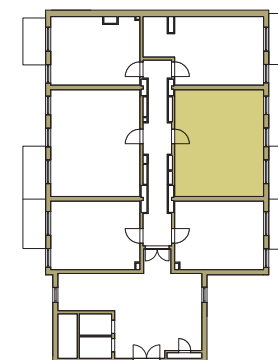

SAM ZAPROJEKTUJ WŁASNE MIESZKANIE

linie pomocnicze 10x10 cm.

osiedle
NOVA KRAŃCOWA

BUDYNEK MIESZKALNY NR 1 VIIIp
MIESZKANIE NR 33
III piętro

Wymiary siatki:

GRUPA
domlublin.pl