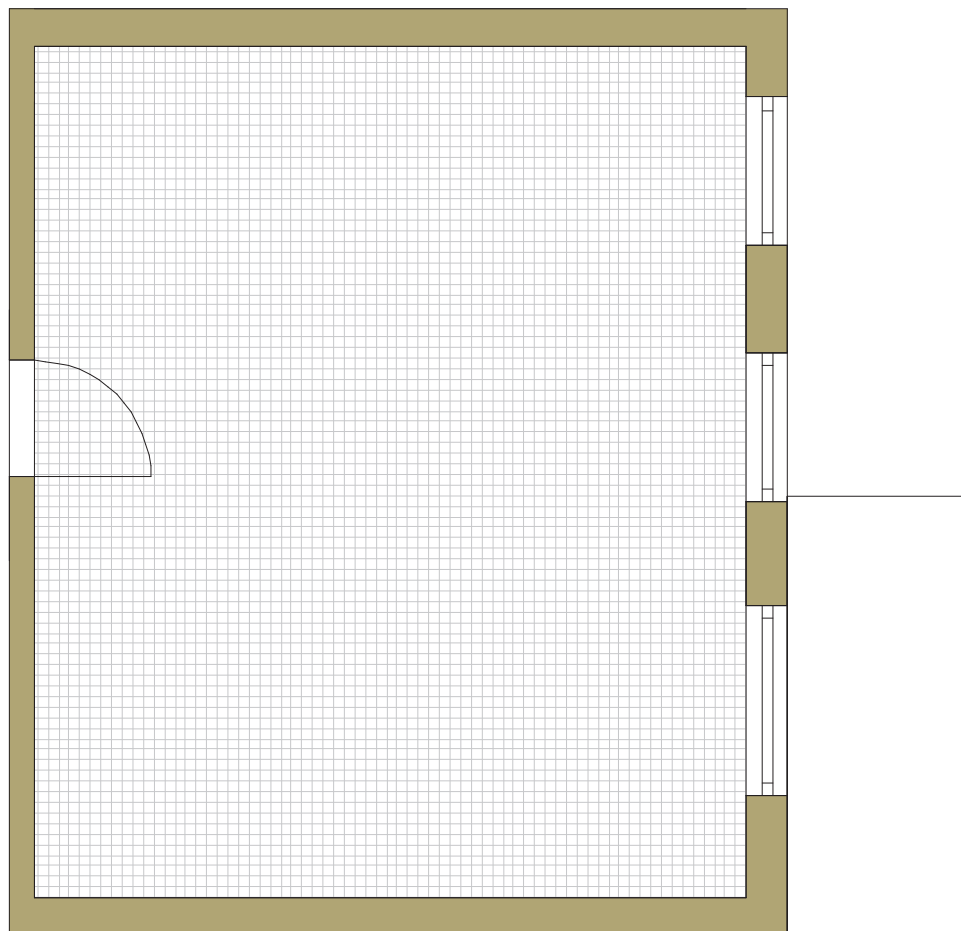

SAM ZAPROJEKTUJ WŁASNE MIESZKANIE

linie pomocnicze 10x10 cm.

osiedle
NOVA KRAŃCOWA

BUDYNEK MIESZKALNY NR 1 VIIIp
MIESZKANIE NR 33
III piętro

Wymiary siatki:

GRUPA
domlublin.pl