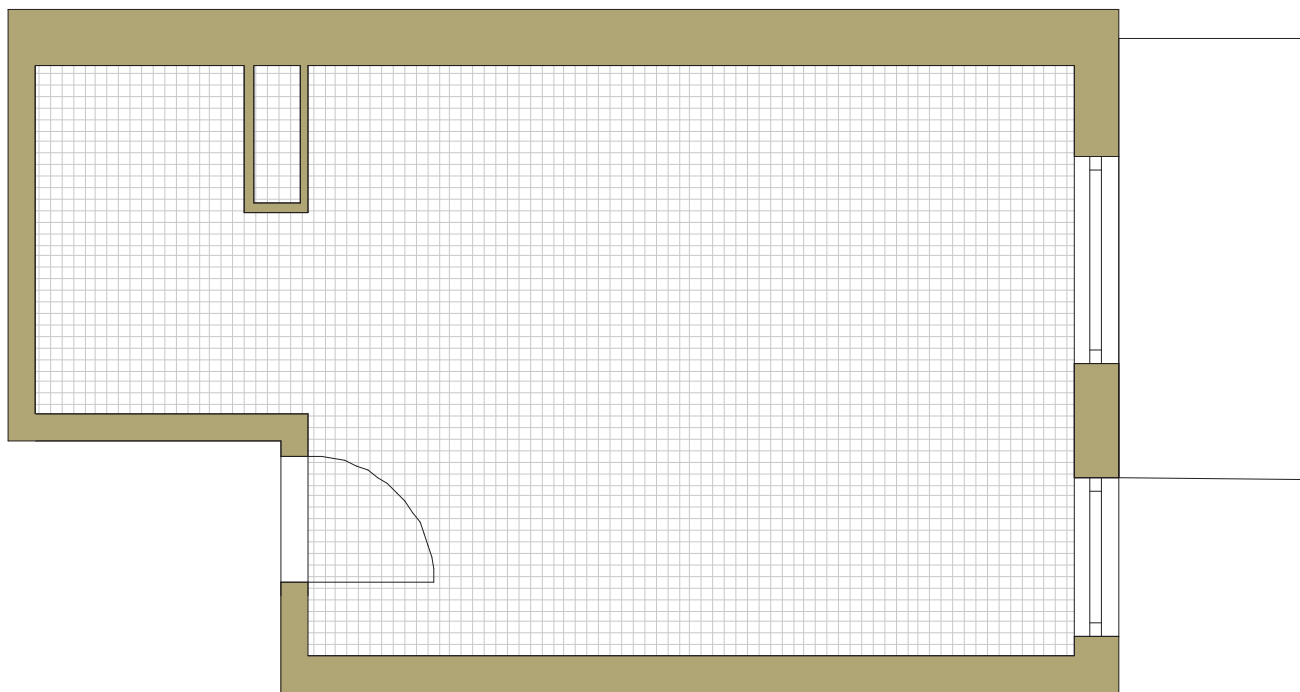

SAM ZAPROJEKTUJ WŁASNE MIESZKANIE

linie pomocnicze 10x10 cm.

osiedle
NOVA KRAŃCOWA

BUDYNEK MIESZKALNY NR 1 VIIIp
MIESZKANIE NR 32
III piętro

Wymiary siatki:

 GRUPA
domlublin.pl