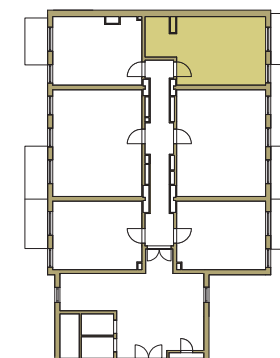

SAM ZAPROJEKTUJ WŁASNE MIESZKANIE

linie pomocnicze 10x10 cm.

osiedle
NOVA KRAŃCOWA

BUDYNEK MIESZKALNY NR 1 VIIIp
MIESZKANIE NR 32
III piętro

Wymiary siatki:

 GRUPA
domlublin.pl