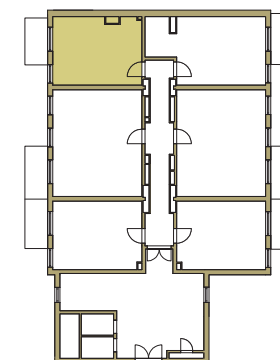

SAM ZAPROJEKTUJ WŁASNE MIESZKANIE

linie pomocnicze 10x10 cm.

osiedle
NOVA KRAŃCOWA

BUDYNEK MIESZKALNY NR 1 VIIIp
MIESZKANIE NR 31
III piętro

Wymiary siatki:

 **GRUPA**
domlublin.pl