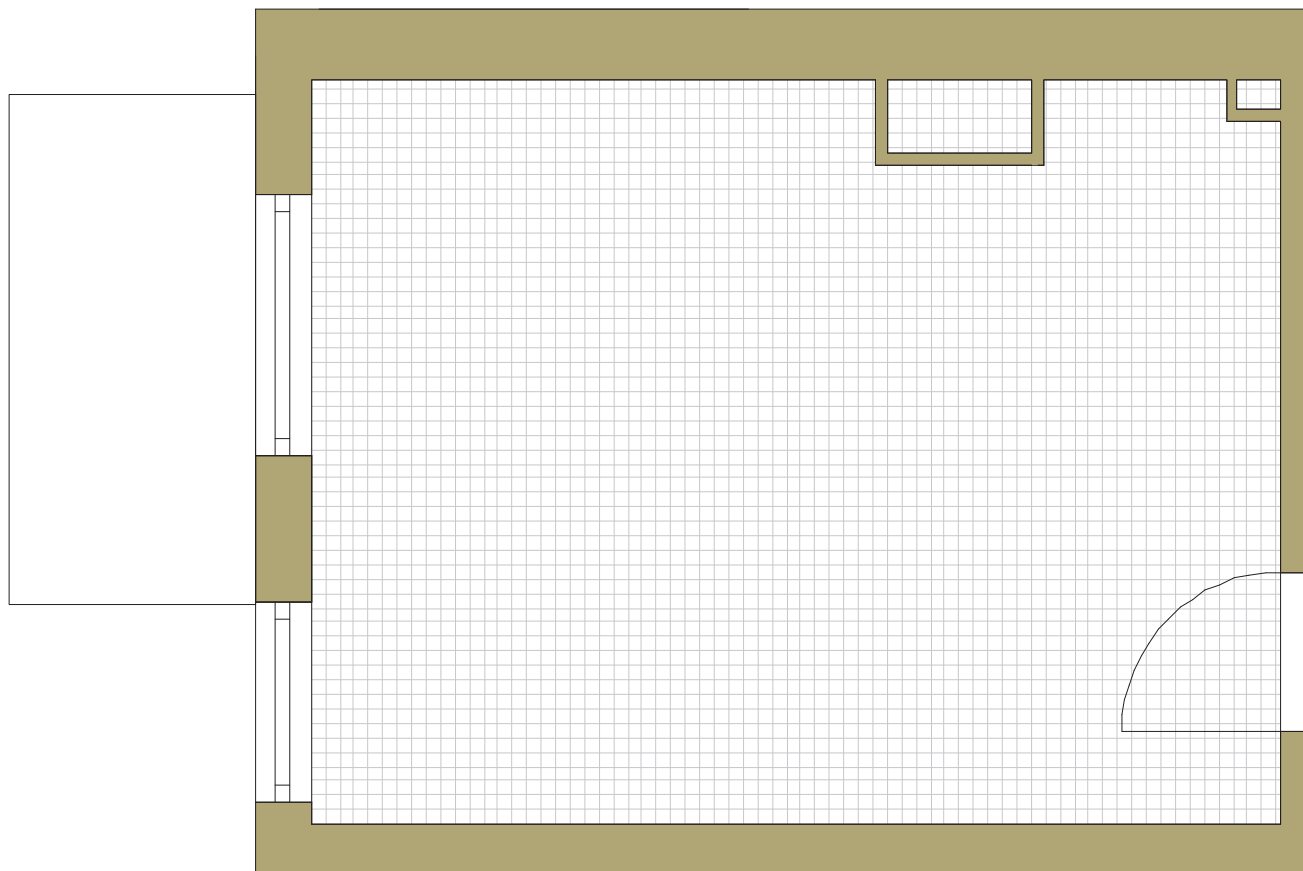

SAM ZAPROJEKTUJ WŁASNE MIESZKANIE

linie pomocnicze 10x10 cm.

osiedle
NOVA KRAŃCOWA

BUDYNEK MIESZKALNY NR 1 VIIIp
MIESZKANIE NR 31
III piętro

Wymiary siatki:

 **GRUPA**
domlublin.pl