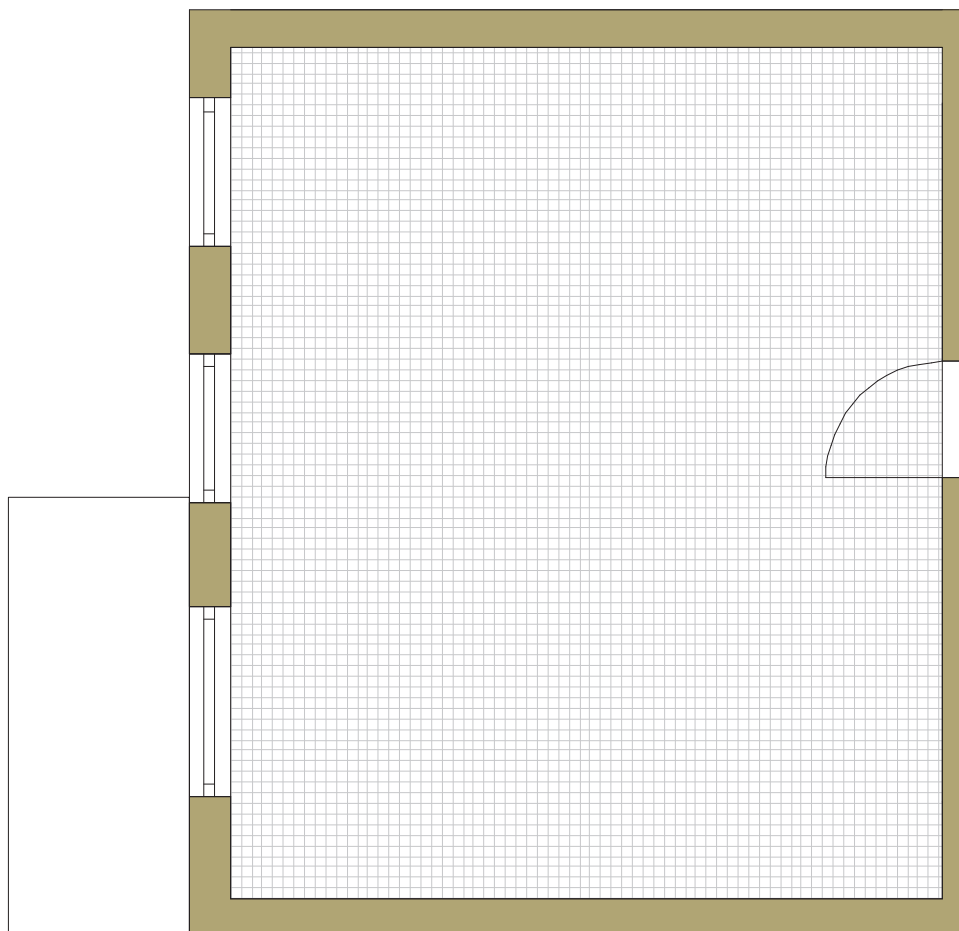

SAM ZAPROJEKTUJ WŁASNE MIESZKANIE

linie pomocnicze 10x10 cm.

osiedle
NOVA KRAŃCOWA

BUDYNEK MIESZKALNY NR 1 VIIIp
MIESZKANIE NR 30
III piętro

Wymiary siatki:

 GRUPA
domlublin.pl