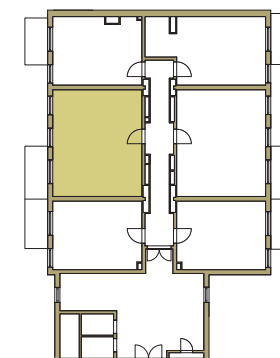

SAM ZAPROJEKTUJ WŁASNE MIESZKANIE

linie pomocnicze 10x10 cm.

osiedle
NOVA KRAŃCOWA

BUDYNEK MIESZKALNY NR 1 VIIIp
MIESZKANIE NR 30
III piętro

Wymiary siatki:

 GRUPA
domlublin.pl