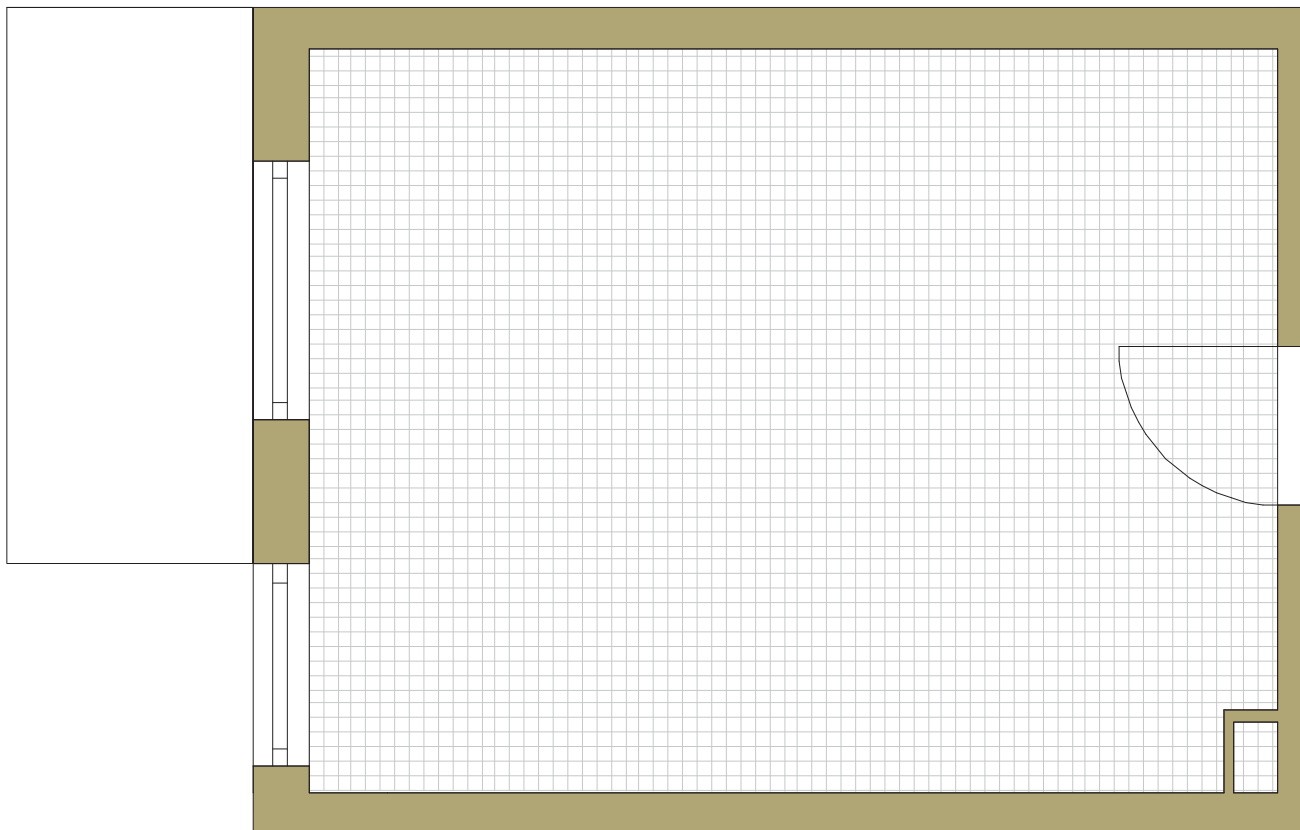

SAM ZAPROJEKTUJ WŁASNE MIESZKANIE

linie pomocnicze 10x10 cm.

osiedle
NOVA KRAŃCOWA

BUDYNEK MIESZKALNY NR 1 VIIIp
MIESZKANIE NR 29
III piętro

Wymiary siatki:

GRUPA
domlublin.pl