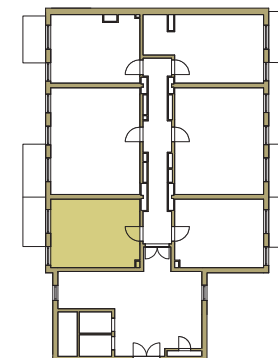

SAM ZAPROJEKTUJ WŁASNE MIESZKANIE

linie pomocnicze 10x10 cm.

osiedle
NOVA KRAŃCOWA

BUDYNEK MIESZKALNY NR 1 VIIIp
MIESZKANIE NR 29
III piętro

Wymiary siatki:

GRUPA
domlublin.pl