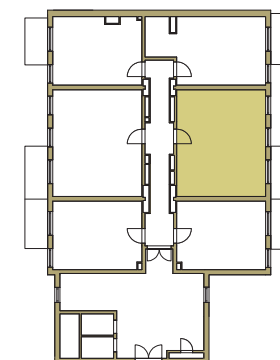

SAM ZAPROJEKTUJ WŁASNE MIESZKANIE

linie pomocnicze 10x10 cm.

osiedle
NOVA KRAŃCOWA

BUDYNEK MIESZKALNY NR 1 VIIIp
MIESZKANIE NR 22
II piętro

Wymiary siatki:

 GRUPA
domlublin.pl