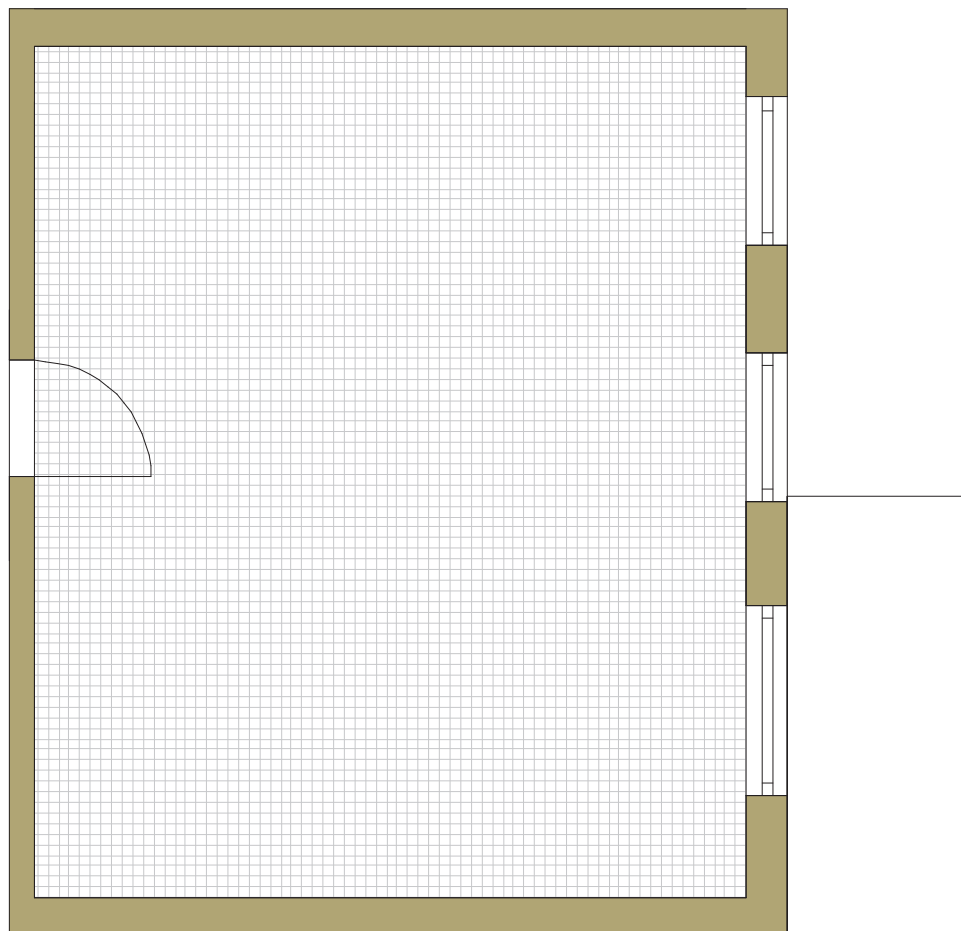

SAM ZAPROJEKTUJ WŁASNE MIESZKANIE

linie pomocnicze 10x10 cm.

osiedle
NOVA KRAŃCOWA

BUDYNEK MIESZKALNY NR 1 VIIIp
MIESZKANIE NR 22
II piętro

Wymiary siatki:

 GRUPA
domlublin.pl