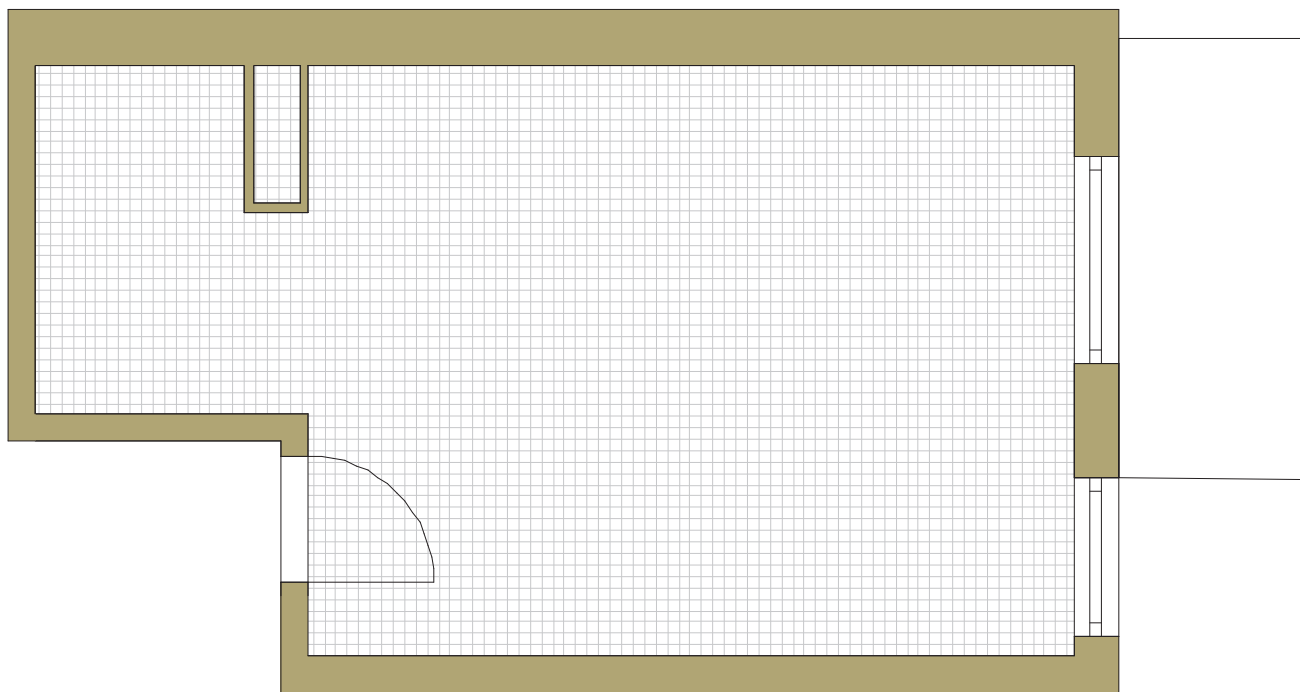

SAM ZAPROJEKTUJ WŁASNE MIESZKANIE

linie pomocnicze 10x10 cm.

osiedle
NOVA KRAŃCOWA

BUDYNEK MIESZKALNY NR 1 VIIIp
MIESZKANIE NR 21
II piętro

Wymiary siatki:

– 10 cm

 GRUPA
domlublin.pl