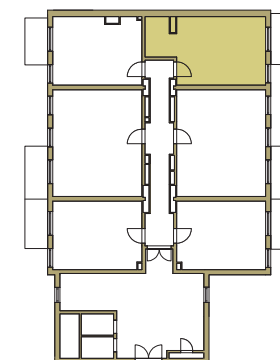

SAM ZAPROJEKTUJ WŁASNE MIESZKANIE

linie pomocnicze 10x10 cm.

osiedle
NOVA KRAŃCOWA

BUDYNEK MIESZKALNY NR 1 VIIIp
MIESZKANIE NR 21
II piętro

Wymiary siatki:

– 10 cm

 GRUPA
domlublin.pl