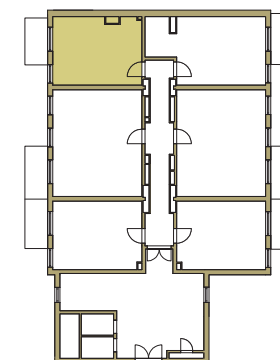

SAM ZAPROJEKTUJ WŁASNE MIESZKANIE

linie pomocnicze 10x10 cm.

osiedle
NOVA KRAŃCOWA

BUDYNEK MIESZKALNY NR 1 VIIIp
MIESZKANIE NR 20
II piętro

Wymiary siatki:

 GRUPA
domlublin.pl