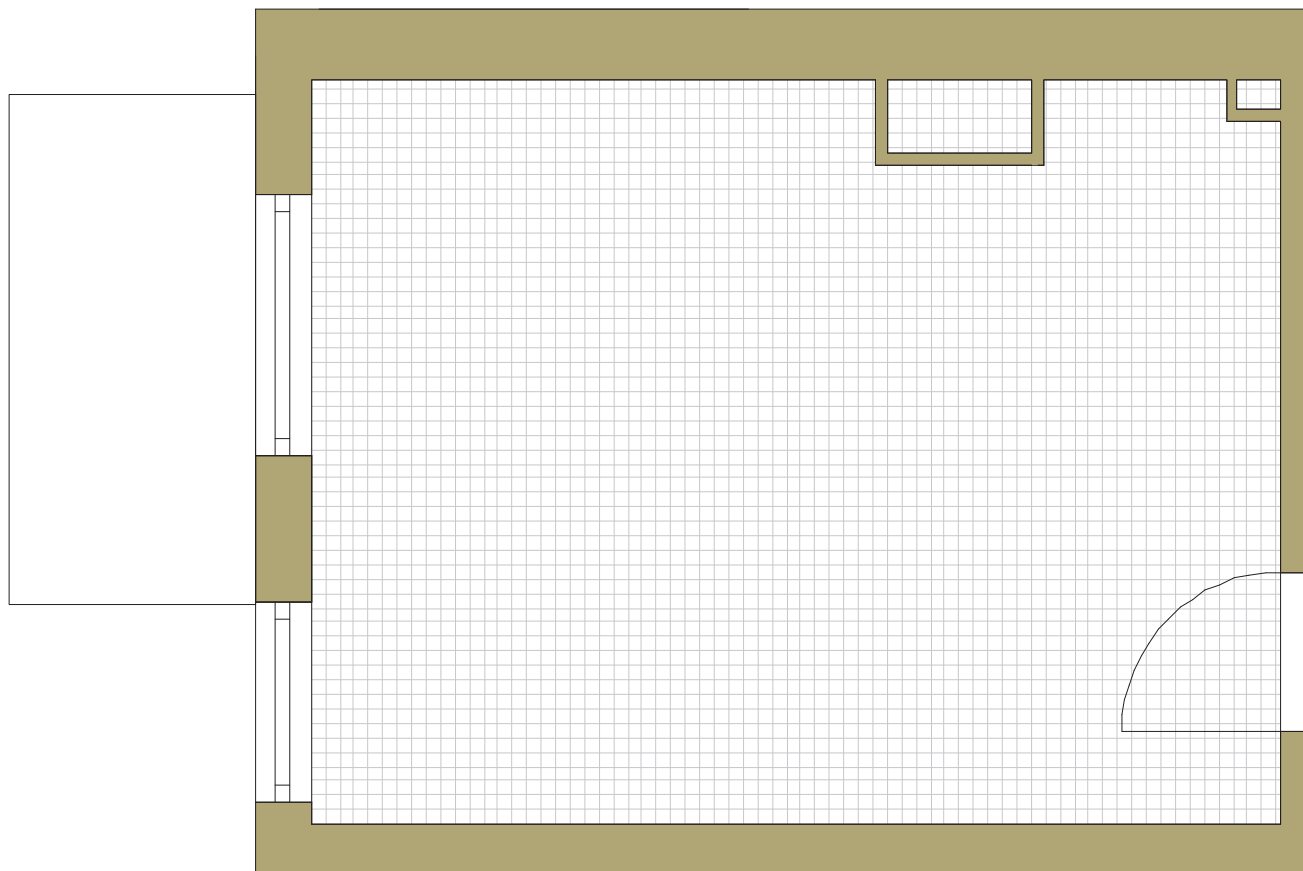

SAM ZAPROJEKTUJ WŁASNE MIESZKANIE

linie pomocnicze 10x10 cm.

osiedle
NOVA KRAŃCOWA

BUDYNEK MIESZKALNY NR 1 VIIIp
MIESZKANIE NR 20
II piętro

Wymiary siatki:

 GRUPA
domlublin.pl