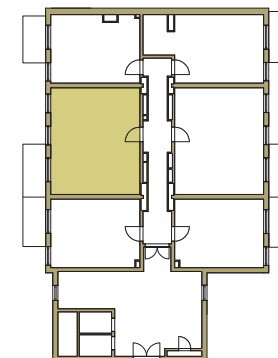

# SAM ZAPROJEKTUJ WŁASNE MIESZKANIE

linie pomocnicze 10x10 cm.

osiedle  
**NOVA KRAŃCOWA**

**BUDYNEK MIESZKALNY NR 1 VIIIp**  
**MIESZKANIE NR 19**  
**II piętro**

Wymiary siatki:

– 10 cm

 GRUPA  
**domlublin.pl**