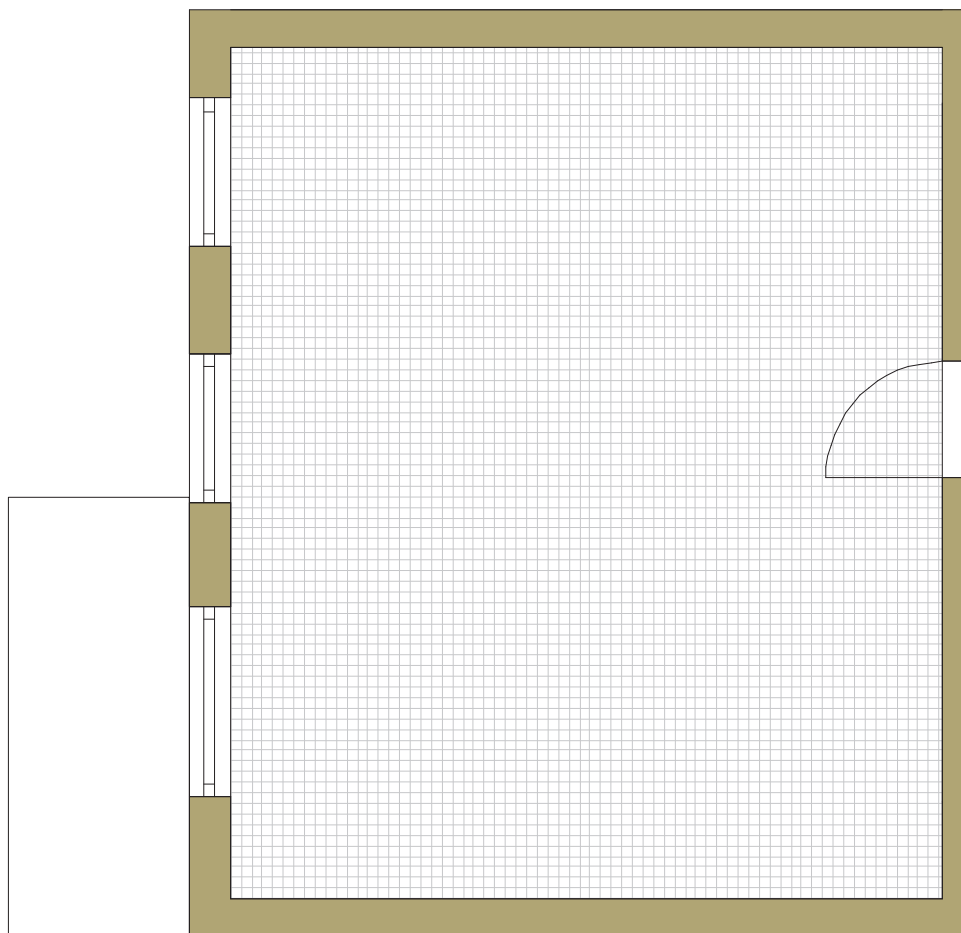

# SAM ZAPROJEKTUJ WŁASNE MIESZKANIE

linie pomocnicze 10x10 cm.

osiedle  
**NOVA KRAŃCOWA**

**BUDYNEK MIESZKALNY NR 1 VIIIp**  
**MIESZKANIE NR 19**  
**II piętro**

Wymiary siatki:

– 10 cm

 GRUPA  
**domlublin.pl**