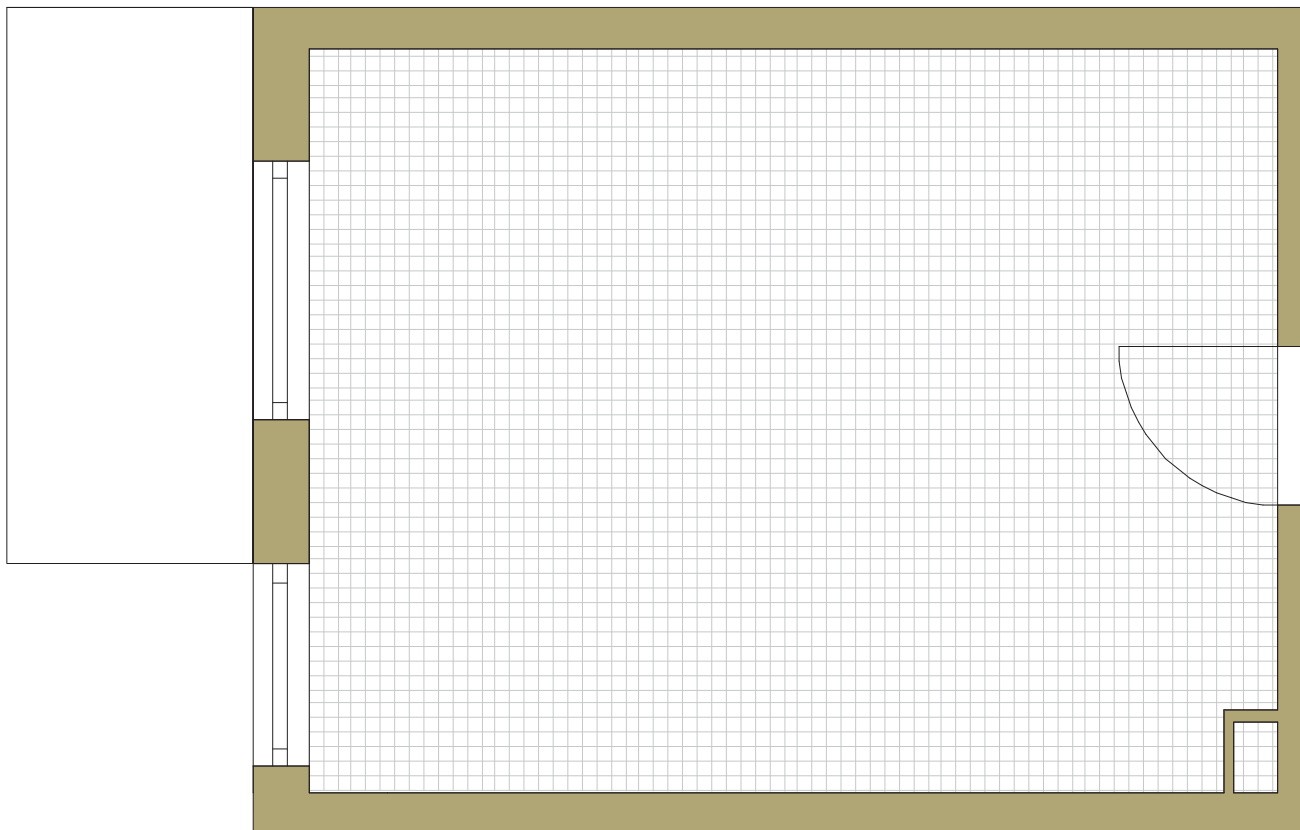

SAM ZAPROJEKTUJ WŁASNE MIESZKANIE

linie pomocnicze 10x10 cm.

osiedle
NOVA KRAŃCOWA

BUDYNEK MIESZKALNY NR 1 VIIIp
MIESZKANIE NR 18
II piętro

Wymiary siatki:

 GRUPA
domlublin.pl