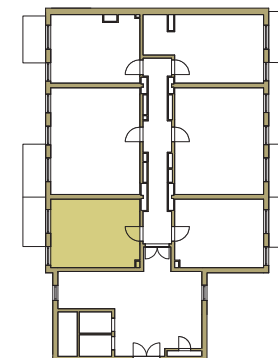

SAM ZAPROJEKTUJ WŁASNE MIESZKANIE

linie pomocnicze 10x10 cm.

osiedle
NOVA KRAŃCOWA

BUDYNEK MIESZKALNY NR 1 VIIIp
MIESZKANIE NR 18
II piętro

Wymiary siatki:

 GRUPA
domlublin.pl