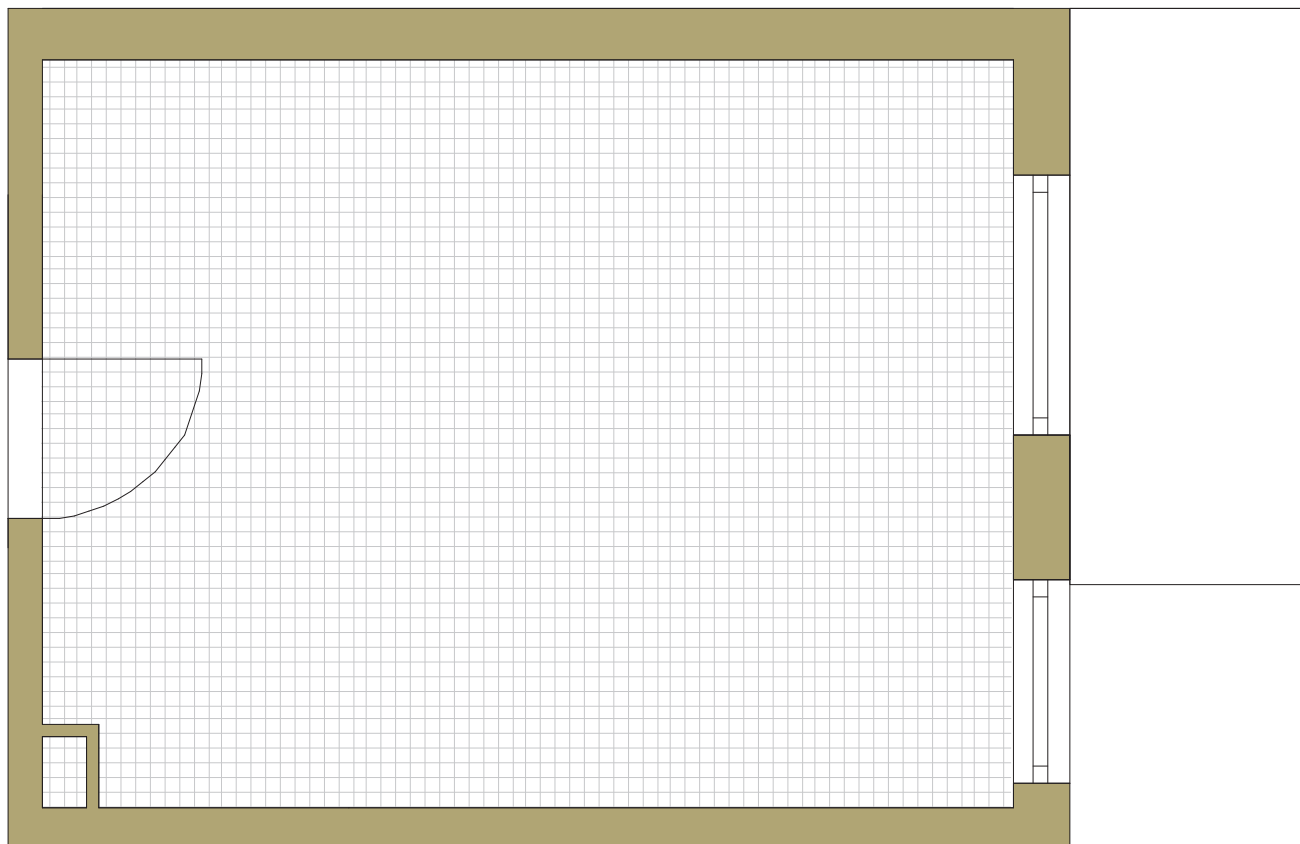

SAM ZAPROJEKTUJ WŁASNE MIESZKANIE

linie pomocnicze 10x10 cm.

osiedle
NOVA KRAŃCOWA

BUDYNEK MIESZKALNY NR 1 VIIIp MIESZKANIE NR 12 I piętro

Wymiary siatki:

 GRUPA
domlublin.pl