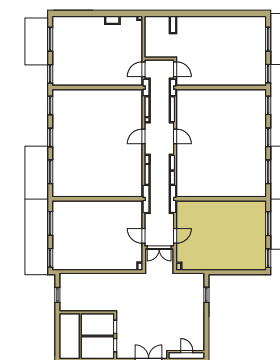

SAM ZAPROJEKTUJ WŁASNE MIESZKANIE

linie pomocnicze 10x10 cm.

osiedle
NOVA KRAŃCOWA

BUDYNEK MIESZKALNY NR 1 VIIIp MIESZKANIE NR 12 I piętro

Wymiary siatki:

 GRUPA
domlublin.pl