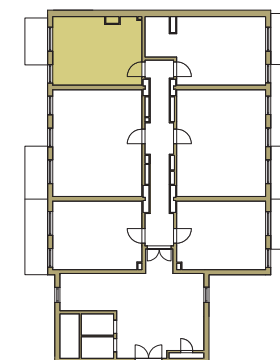

SAM ZAPROJEKTUJ WŁASNE MIESZKANIE

linie pomocnicze 10x10 cm.

osiedle
NOVA KRAŃCOWA

BUDYNEK MIESZKALNY NR 1 VIIIp MIESZKANIE NR 9 I piętro

Wymiary siatki:

GRUPA
domlublin.pl