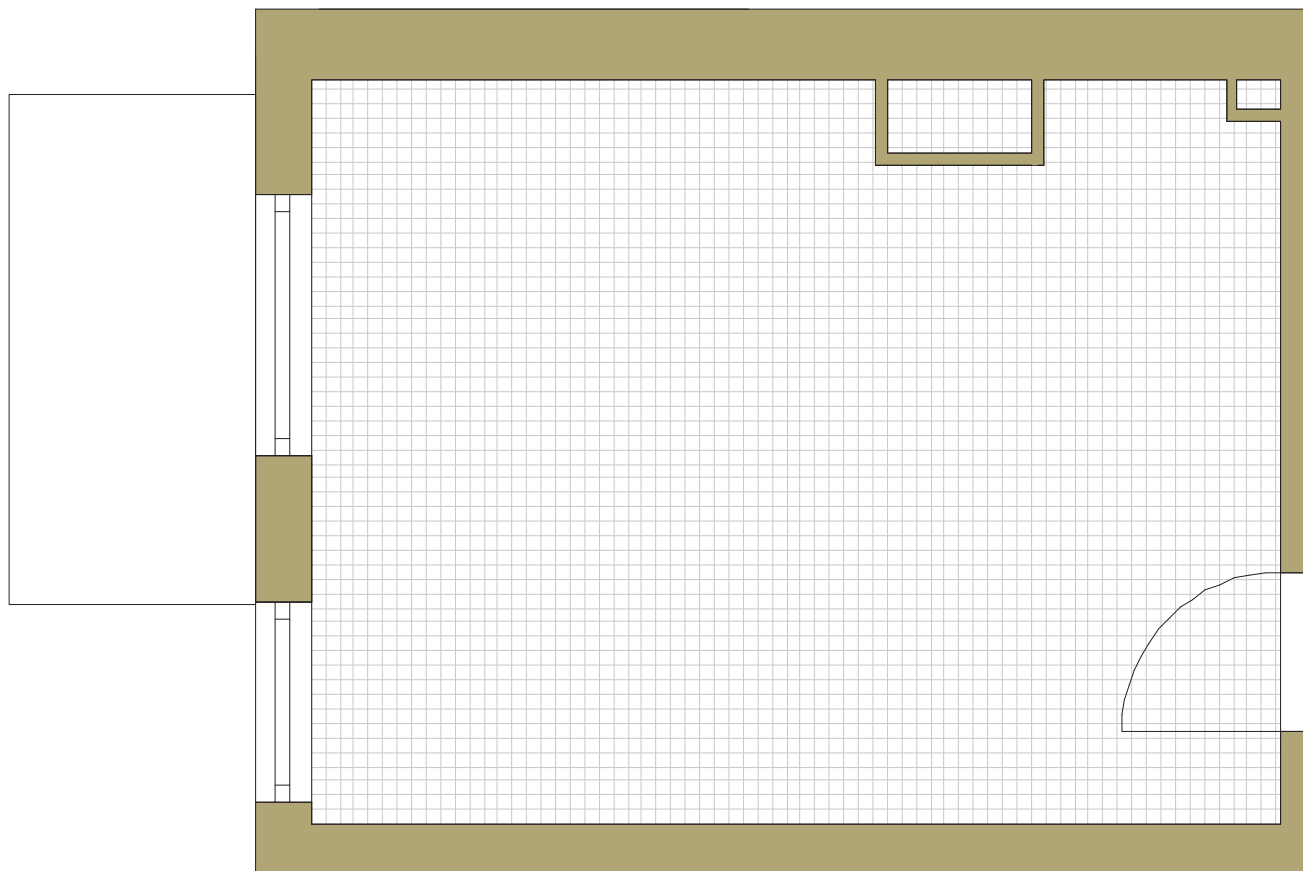

SAM ZAPROJEKTUJ WŁASNE MIESZKANIE

linie pomocnicze 10x10 cm.

osiedle
NOVA KRAŃCOWA

BUDYNEK MIESZKALNY NR 1 VIIIp MIESZKANIE NR 9 I piętro

Wymiary siatki:

GRUPA
domlublin.pl