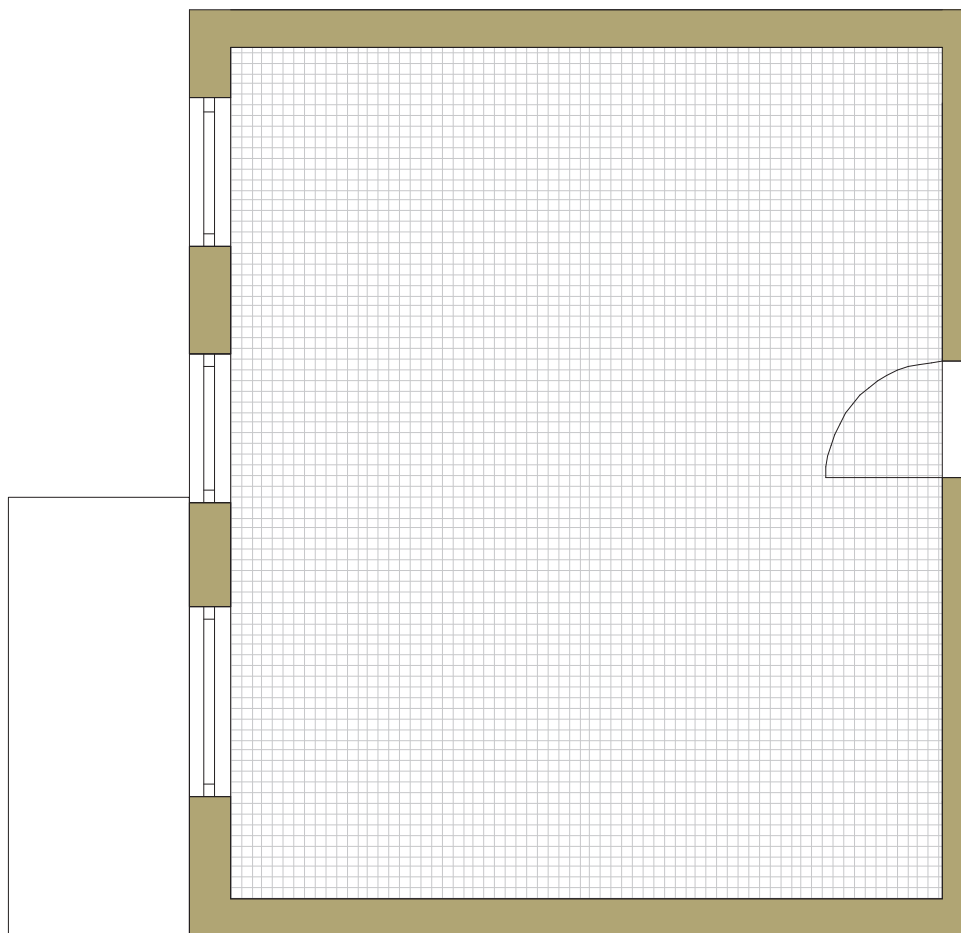

SAM ZAPROJEKTUJ WŁASNE MIESZKANIE

linie pomocnicze 10x10 cm.

osiedle
NOVA KRAŃCOWA

BUDYNEK MIESZKALNY NR 1 VIIIp MIESZKANIE NR 8 I piętro

Wymiary siatki:

– 10 cm

 GRUPA
domlublin.pl