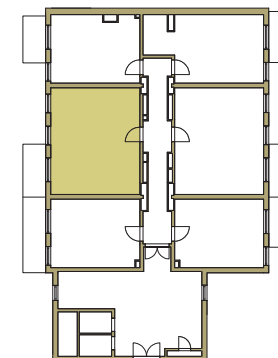

SAM ZAPROJEKTUJ WŁASNE MIESZKANIE

linie pomocnicze 10x10 cm.

osiedle
NOVA KRAŃCOWA

BUDYNEK MIESZKALNY NR 1 VIIIp MIESZKANIE NR 8 I piętro

Wymiary siatki:

– 10 cm

 GRUPA
domlublin.pl