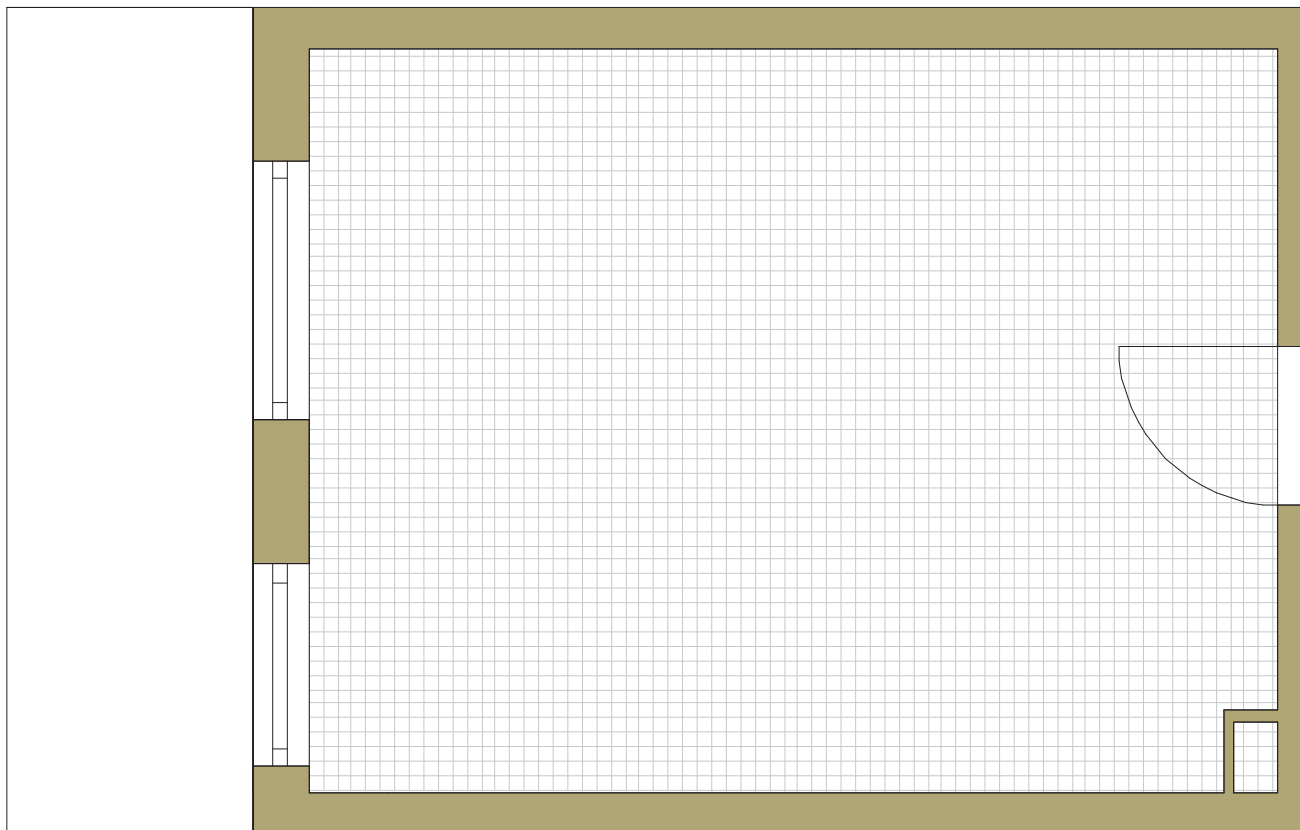

SAM ZAPROJEKTUJ WŁASNE MIESZKANIE

linie pomocnicze 10x10 cm.

osiedle
NOVA KRAŃCOWA

BUDYNEK MIESZKALNY NR 1 VIIIp
MIESZKANIE NR 7
I piętro

Wymiary siatki:

 GRUPA
domlublin.pl