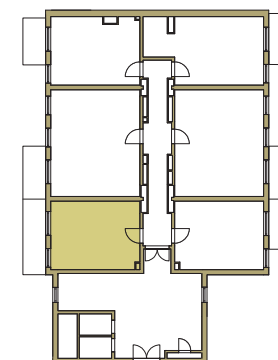

SAM ZAPROJEKTUJ WŁASNE MIESZKANIE

linie pomocnicze 10x10 cm.

osiedle
NOVA KRAŃCOWA

BUDYNEK MIESZKALNY NR 1 VIIIp
MIESZKANIE NR 7
I piętro

Wymiary siatki:

 GRUPA
domlublin.pl