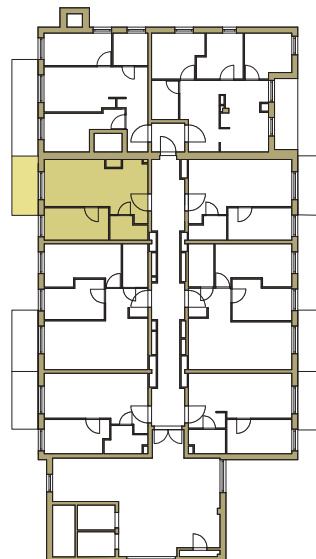

osiedle
NOVA KRAŃCOWA

BUDYNEK MIESZKALNY NR 1 VIIIp
MIESZKANIE NR 71
VIII piętro

1. pokój	8,76	m ²
2. pokój + aneks	21,51	m ²
3. łazienka	3,33	m ²
pow. użytkowa		33,6 m ²

GRUPA
domlublin.pl