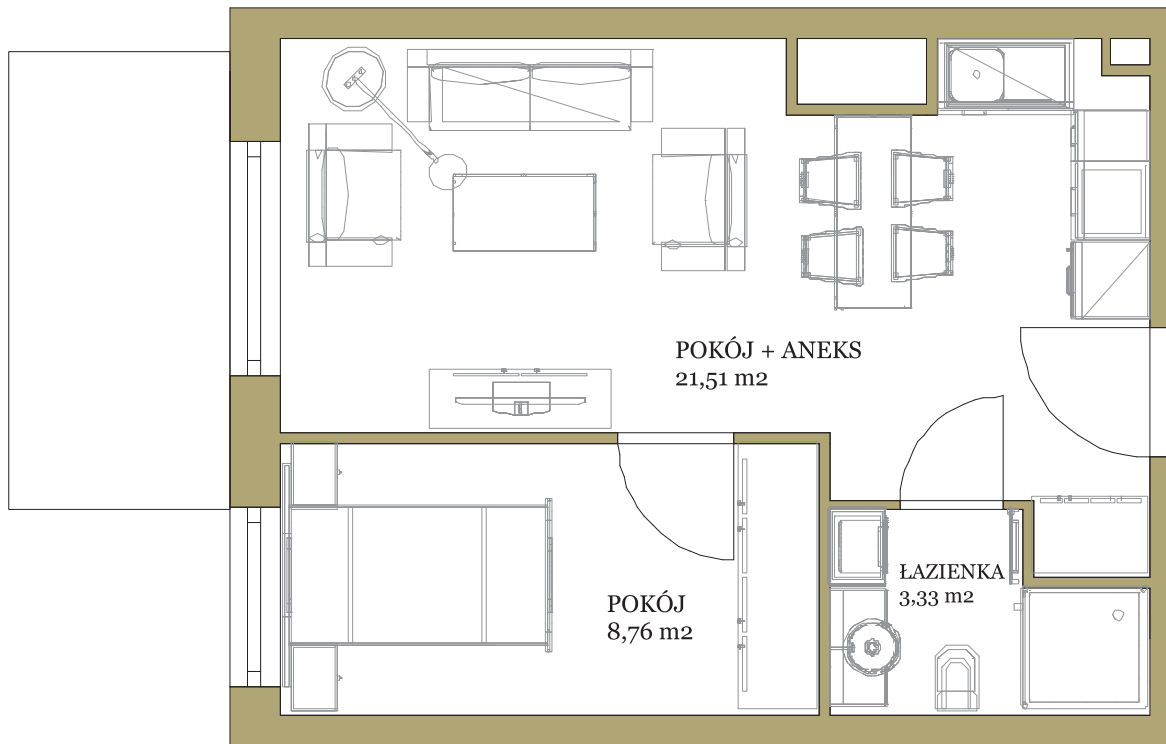

osiedle
NOVA KRAŃCOWA

BUDYNEK MIESZKALNY NR 1 VIIIp
MIESZKANIE NR 71
VIII piętro

1. pokój	8,76	m ²
2. pokój + aneks	21,51	m ²
3. łazienka	3,33	m ²
pow. użytkowa		33,6 m ²

GRUPA
domlublin.pl