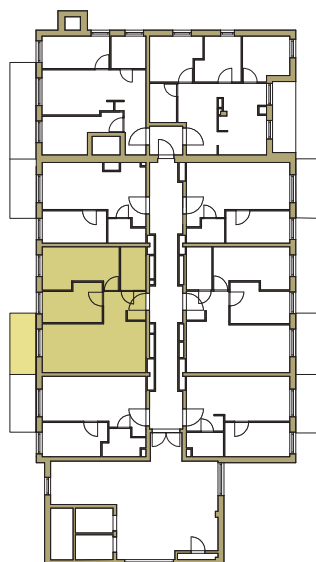

osiedle
NOVA KRAŃCOWA

BUDYNEK MIESZKALNY NR 1 VIIIp
MIESZKANIE NR 70
VIII piętro

1. pokój	12,86 m ²
2. pokój	9,03 m ²
3. pokój + aneks	21,71 m ²
4. łazienka	4,67 m ²
5. przedpokój	5,16 m ²
pow. użytkowa	53,43 m²