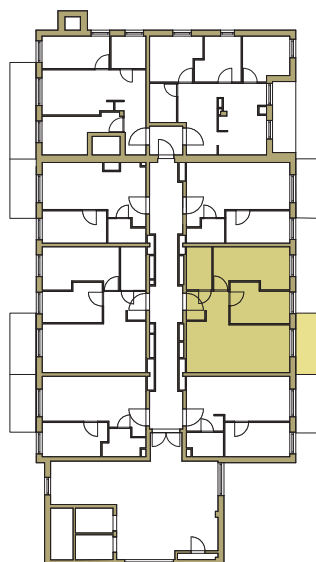

osiedle
NOVA KRAŃCOWA

BUDYNEK MIESZKALNY NR 1 VIIIp
MIESZKANIE NR 67
VII piętro

1. pokój	12,69 m ²
2. pokój	9,26 m ²
3. pokój + aneks	21,4 m ²
4. łazienka	4,62 m ²
5. przedpokój	5,21 m ²
pow. użytkowa	53,18 m²