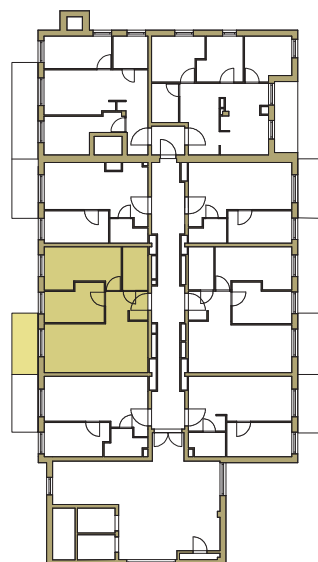

osiedle
NOVA KRAŃCOWA

BUDYNEK MIESZKALNY NR 1 VIIIp
MIESZKANIE NR 62
VII piętro

1. pokój	12,86 m ²
2. pokój	9,03 m ²
3. pokój + aneks	21,71 m ²
4. łazienka	4,67 m ²
5. przedpokój	5,16 m ²
pow. użytkowa	53,43 m ²