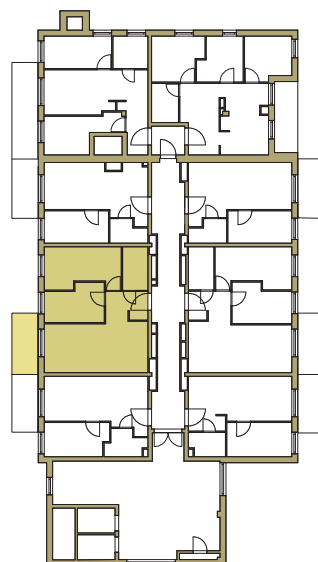

osiedle
NOVA KRAŃCOWA

**BUDYNEK MIESZKALNY NR 1 VIIIp
MIESZKANIE NR 54
VI piętro**

1. pokój	12,86 m ²
2. pokój	9,03 m ²
3. pokój + aneks	21,71 m ²
4. łazienka	4,67 m ²
5. przedpokój	5,16 m ²
pow. użytkowa	53,43 m²