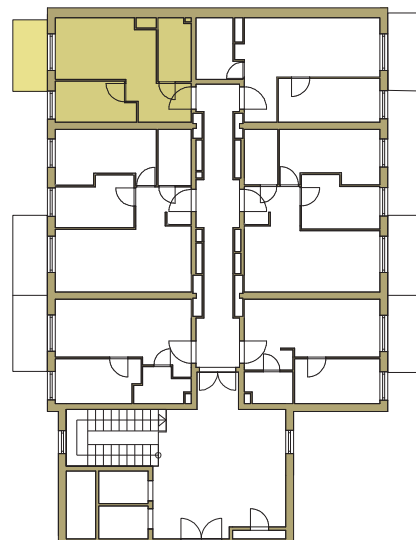

osiedle
NOVA KRAŃCOWA

BUDYNEK MIESZKALNY NR 1 VIIIp
MIESZKANIE NR 42
IV piętro

1. pokój	7,79	m ²
2. pokój + aneks	14,87	m ²
3. łazienka	5,11	m ²
4. przedpokój	5,7	m ²
pow. użytkowa		33,47 m ²

GRUPA
domlublin.pl