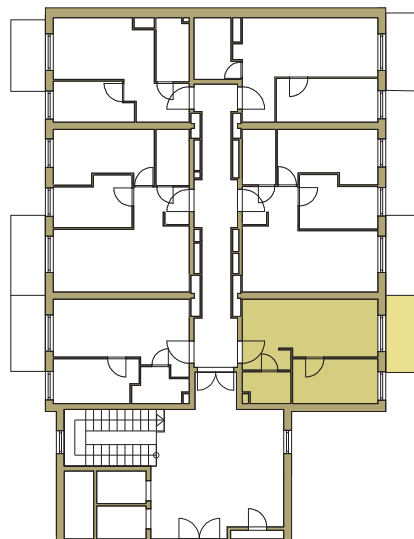

osiedle
NOVA KRAŃCOWA

BUDYNEK MIESZKALNY NR 1 VIIIp
MIESZKANIE NR 23
II piętro

1. pokój	9,41	m ²
2. pokój + aneks	21,02	m ²
3. łazienka	3,57	m ²
pow. użytkowa	34	m ²

GRUPA
domlublin.pl