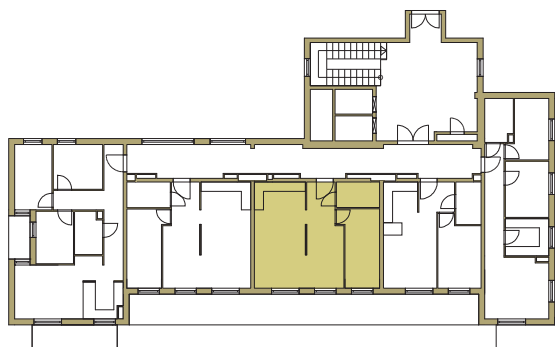

osiedle
NOVA KRAŃCOWA

BUDYNEK MIESZKALNY NR 1 IIIp
MIESZKANIE NR 15
I piętro

1. pokój	12,16 m ²
2. pokój + aneks	32,85 m ²
3. łazienka	4,63 m ²
4. przedpokój	5,23 m ²
pow. użytkowa	54,87 m²

GRUPA
domlublin.pl