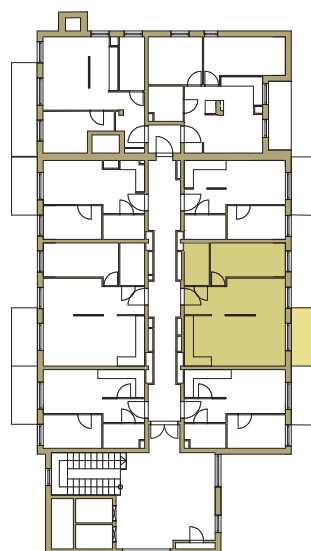

osiedle
NOVA KRAŃCOWA

BUDYNEK MIESZKALNY NR 1 VIIIp
MIESZKANIE NR 75
VIII piętro

1. pokój	11,72 m ²
2. pokój + aneks	31,64 m ²
3. łazienka	4,62 m ²
4. przedpokój	5,22 m ²
pow. użytkowa	53,2 m ²

GRUPA
domlublin.pl