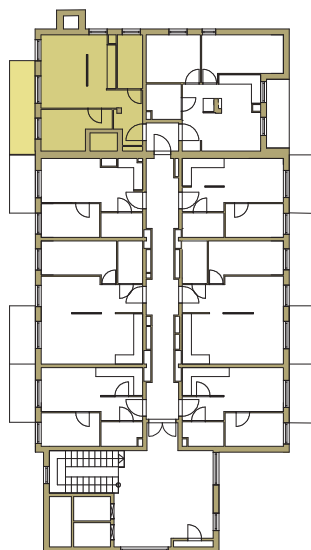

osiedle
NOVA KRAŃCOWA

BUDYNEK MIESZKALNY NR 1 VIIIp
MIESZKANIE NR 72
VIII piętro

1. pokój z aneksem	23,37	m ²
2. pokój	10,39	m ²
3. łazienka	5,93	m ²
4. przedpokój	6,14	m ²
pow. użytkowa		45,83 m ²

GRUPA
domlublin.pl