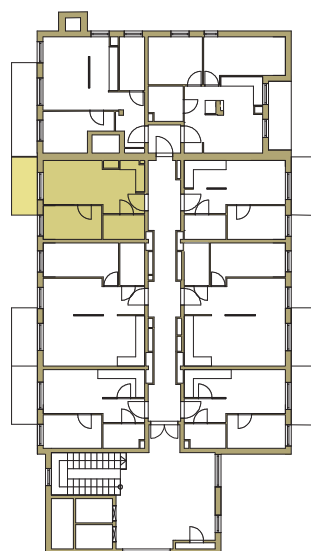

osiedle
NOVA KRAŃCOWA

BUDYNEK MIESZKALNY NR 1 VIIIp
MIESZKANIE NR 71
VIII piętro

1. pokój z aneksem	16,54	m ²
2. pokój	8,59	m ²
3. łazienka	4,44	m ²
4. przedpokój	3,8	m ²
pow. użytkowa	33,37	m ²

GRUPA
domlublin.pl