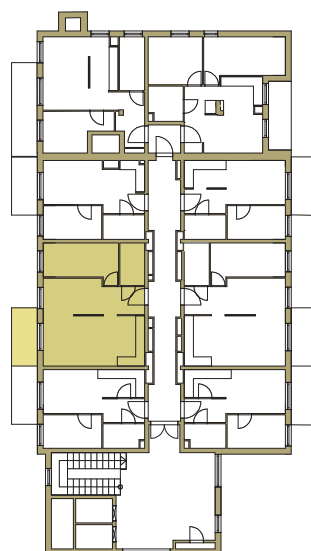

osiedle
NOVA KRAŃCOWA

BUDYNEK MIESZKALNY NR 1 VIIIp
MIESZKANIE NR 70
VIII piętro

1. pokój	11,78 m ²
2. pokój + aneks	31,82 m ²
3. łazienka	4,62 m ²
4. przedpokój	5,22 m ²
pow. użytkowa	53,44 m ²

GRUPA
domlublin.pl