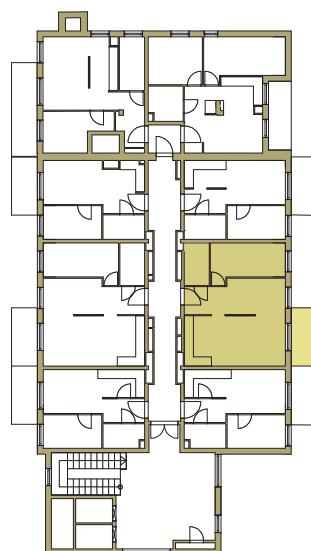

osiedle
NOVA KRAŃCOWA

**BUDYNEK MIESZKALNY NR 1 VIIIp
MIESZKANIE NR 67
VII piętro**

1. pokój	11,72 m ²
2. pokój + aneks	31,64 m ²
3. łazienka	4,62 m ²
4. przedpokój	5,22 m ²
pow. użytkowa	53,2 m ²

GRUPA
domlublin.pl