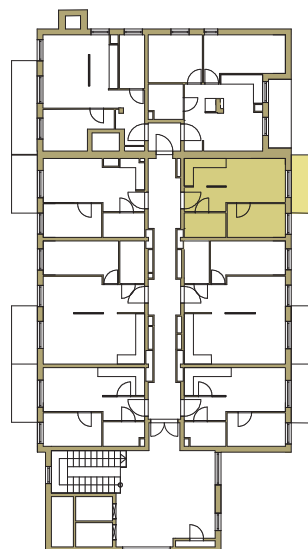

osiedle
NOVA KRAŃCOWA

BUDYNEK MIESZKALNY NR 1 VIIIp
MIESZKANIE NR 66
VII piętro

1. pokój z aneksem	16,49	m ²
2. pokój	8,53	m ²
3. łazienka	4,44	m ²
4. przedpokój	4,35	m ²
pow. użytkowa	33,81	m ²

GRUPA
domlublin.pl