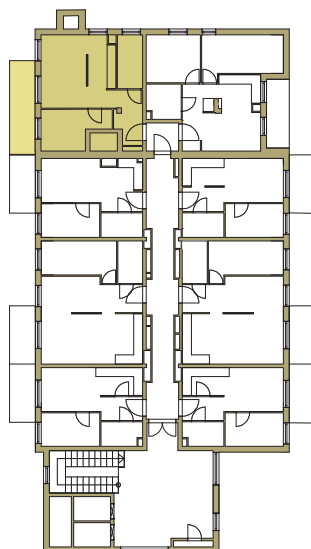

osiedle
NOVA KRAŃCOWA

BUDYNEK MIESZKALNY NR 1 VIIIp
MIESZKANIE NR 64
VII piętro

1. pokój z aneksem	23,37	m ²
2. pokój	10,39	m ²
3. łazienka	5,93	m ²
4. przedpokój	6,1	m ²
pow. użytkowa		45,79 m ²

GRUPA
domlublin.pl