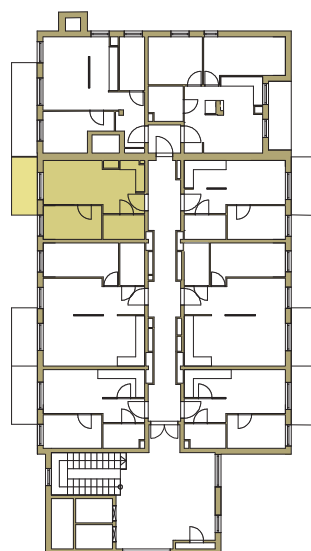

osiedle
NOVA KRAŃCOWA

BUDYNEK MIESZKALNY NR 1 VIIIp
MIESZKANIE NR 63
VII piętro

1. pokój z aneksem	16,54	m ²
2. pokój	8,59	m ²
3. łazienka	4,44	m ²
4. przedpokój	3,8	m ²
pow. użytkowa	33,37	m ²

GRUPA
domlublin.pl