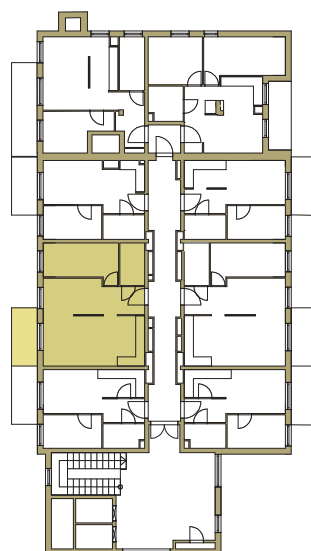

osiedle
NOVA KRAŃCOWA

BUDYNEK MIESZKALNY NR 1 VIIIp
MIESZKANIE NR 62
VII piętro

1. pokój	11,78 m ²
2. pokój + aneks	31,82 m ²
3. łazienka	4,62 m ²
4. przedpokój	5,22 m ²
pow. użytkowa	53,44 m²

GRUPA
domlublin.pl