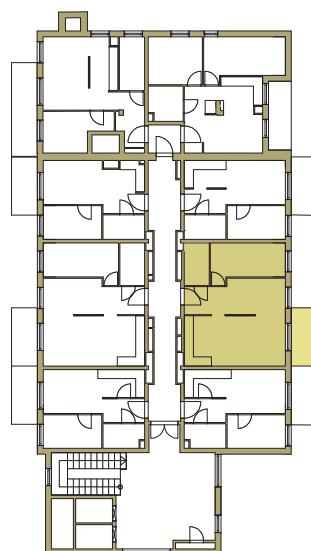

osiedle
NOVA KRAŃCOWA

BUDYNEK MIESZKALNY NR 1 VIIIp
MIESZKANIE NR 59
VI piętro

| | |
|------------------|----------------------|
| 1. pokój | 11,72 m ² |
| 2. pokój + aneks | 31,64 m ² |
| 3. łazienka | 4,62 m ² |
| 4. przedpokój | 5,22 m ² |
| pow. użytkowa | 53,2 m ² |