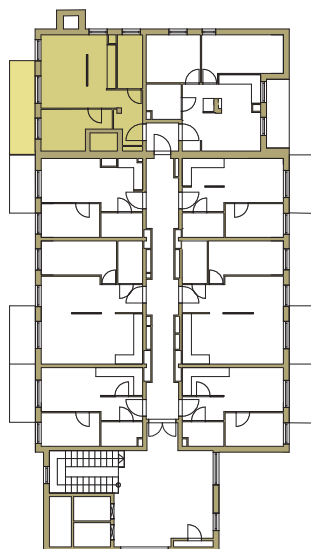

osiedle
NOVA KRAŃCOWA

BUDYNEK MIESZKALNY NR 1 VIIIp
MIESZKANIE NR 56
VI piętro

1. pokój z aneksem	23,37	m ²
2. pokój	10,39	m ²
3. łazienka	5,93	m ²
4. przedpokój	6,1	m ²
pow. użytkowa		45,79 m ²

GRUPA
domlublin.pl