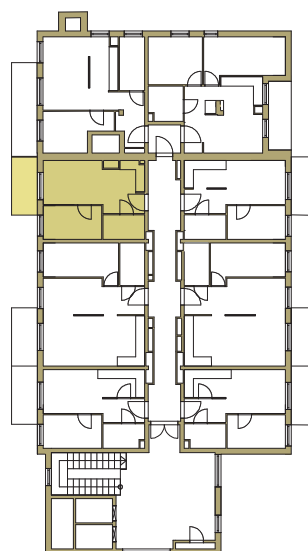

osiedle
NOVA KRAŃCOWA

BUDYNEK MIESZKALNY NR 1 VIIIp
MIESZKANIE NR 55
VI piętro

1. pokój z aneksem	16,54	m ²
2. pokój	8,59	m ²
3. łazienka	4,44	m ²
4. przedpokój	3,8	m ²
pow. użytkowa		33,37 m ²

GRUPA
domlublin.pl