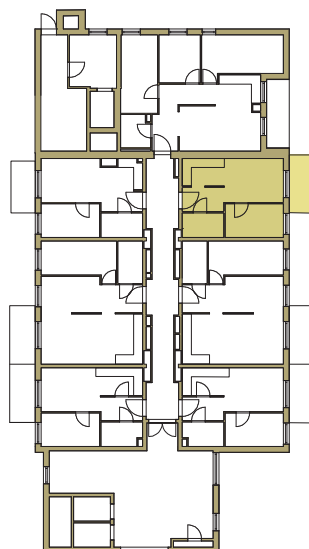

osiedle
NOVA KRAŃCOWA

BUDYNEK MIESZKALNY NR 1 VIIIp
MIESZKANIE NR 50
V piętro

1. pokój z aneksem	16,49	m ²
2. pokój	8,53	m ²
3. łazienka	4,44	m ²
4. przedpokój	4,35	m ²
pow. użytkowa	33,81	m ²

GRUPA
domlublin.pl