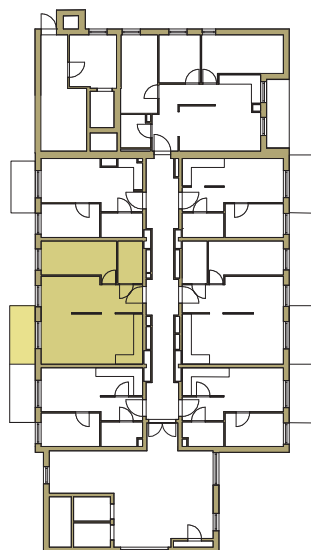

osiedle
NOVA KRAŃCOWA

BUDYNEK MIESZKALNY NR 1 VIIIp
MIESZKANIE NR 47
V piętro

1. pokój	11,78 m ²
2. pokój + aneks	31,82 m ²
3. łazienka	4,62 m ²
4. przedpokój	5,22 m ²
pow. użytkowa	53,44 m²

GRUPA
domlublin.pl