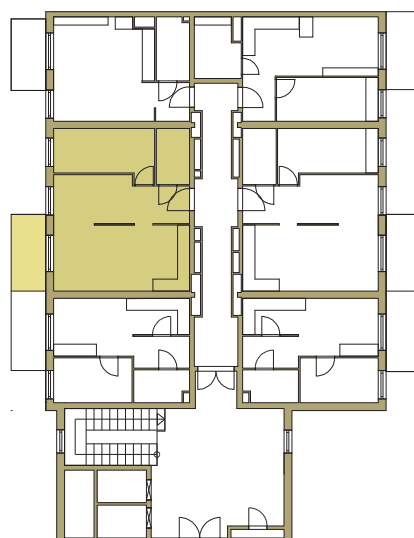

osiedle
NOVA KRAŃCOWA

BUDYNEK MIESZKALNY NR 1 VIIIp
MIESZKANIE NR 41
IV piętro

1. pokój	11,78 m ²
2. pokój + aneks	31,82 m ²
3. łazienka	4,62 m ²
4. przedpokój	5,22 m ²
pow. użytkowa	53,44 m²

GRUPA
domlublin.pl